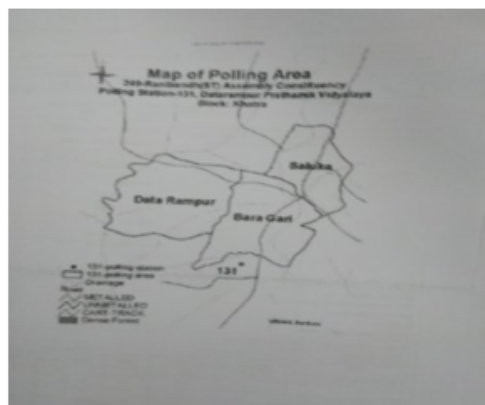

নির্বাচক নিবন্ধন আধিকারিকের স্বাক্ষর

Nazri Naksha

Google Map View

Polling Station Building Front View

Polling Station Front View

Cad View

Key MAP View

বিধানসভা নির্বাচনক্ষেত্রের নং, নাম : 249-রানীবাধ
ভাগ নং, নাম : 1-বরাগাড়ী(সম্মক)