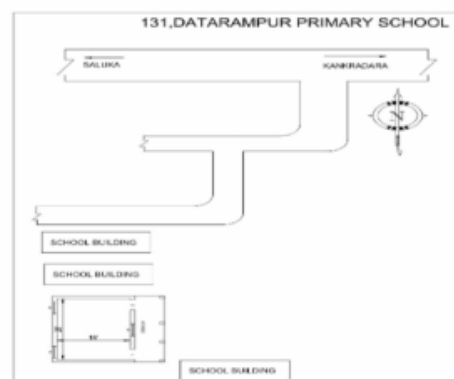

নির্বাচক নিবন্ধন আধিকারিকের স্বাক্ষর

Nazri Naksha

Google Map View

Polling Station Building Front View

Polling Station Front View

Cad View

Key MAP View

বিধানসভা নির্বাচনক্ষেত্রের নং, নাম : 249-রানীবাধ
ভাগ নং, নাম : 1-বরাগাড়ী(সম্মক)