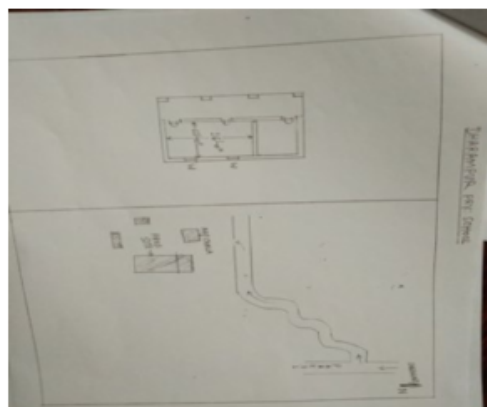

নির্বাচক নিবন্ধন আধিকারিকের স্বাক্ষর

Nazri Naksha

Google Map View

Polling Station Building Front View

Polling Station Front View

Cad View

Key MAP View

বিধানসভা নির্বাচনক্ষেত্রের নং, নাম : 249-রানীবাথ  
ভাগ নং, নাম : 1-ধরমপুর(সম্যক)