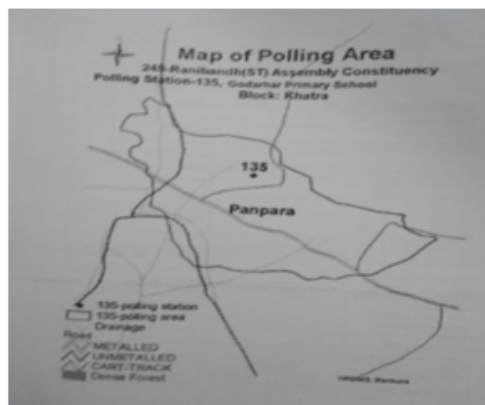

Nazri Naksha