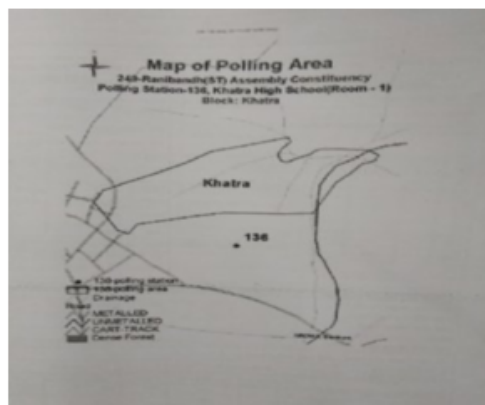

Nazri Naksha