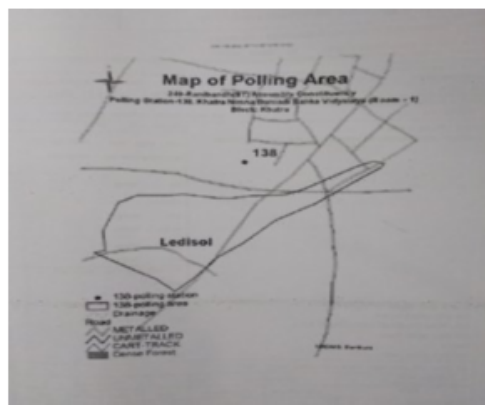

Nazri Naksha