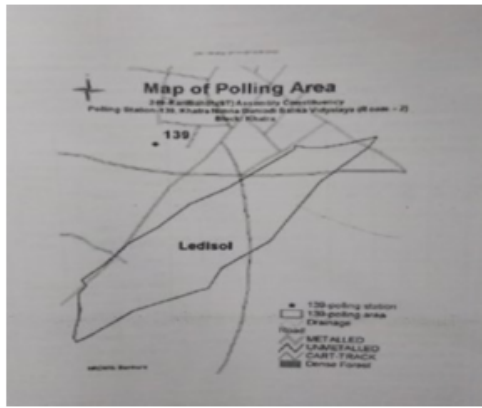

Nazri Naksha