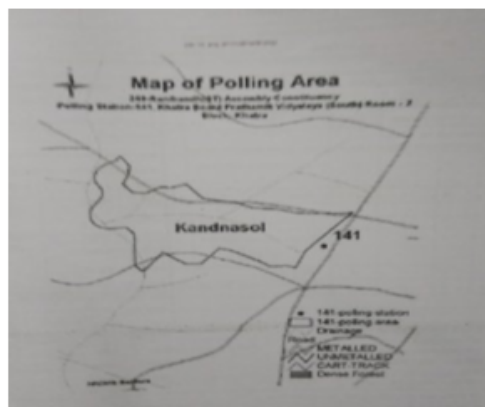

Nazri Naksha