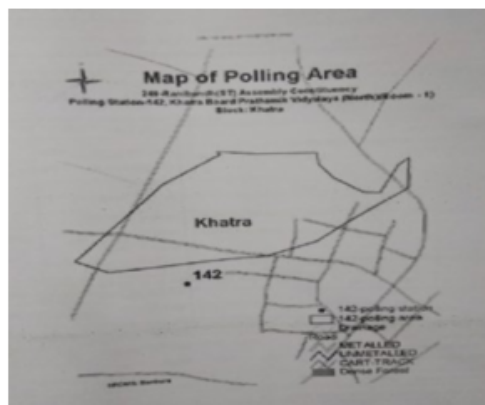

Nazri Naksha