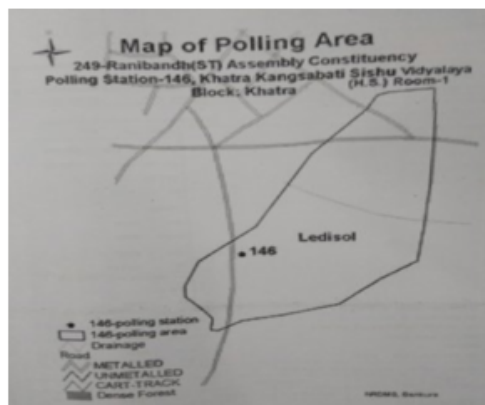

Nazri Naksha