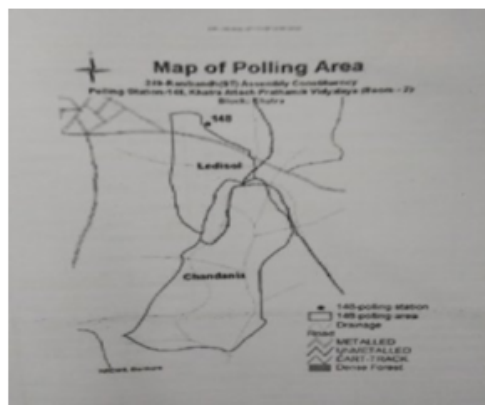

Nazri Naksha