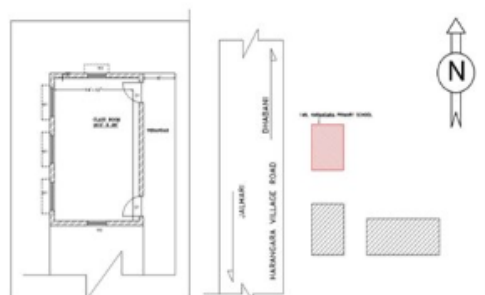

নির্বাচক নিবন্ধন আধিকারিকের স্বাক্ষর

Nazri Naksha

Google Map View

Polling Station Building Front View

Polling Station Front View

Cad View

Key MAP View

বিধানসভা নির্বাচনক্ষেত্রের নং, নাম : 249-রানীবাথ  
ভাগ নং, নাম : 1-জলহরী(সম্যক)