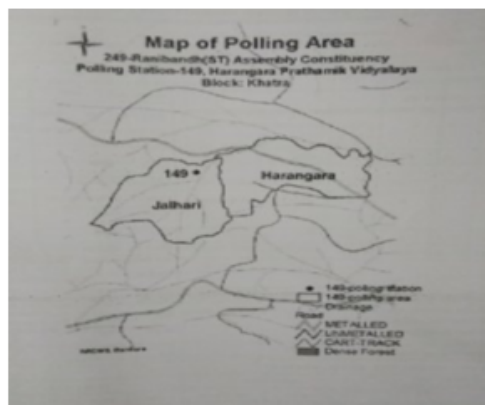

Nazri Naksha