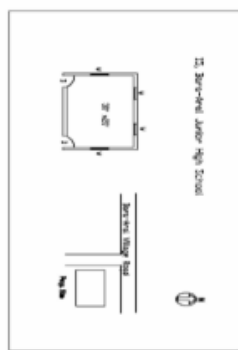

নির্বাচক নিবন্ধন আধিকারিকের স্বাক্ষর

Nazri Naksha

Google Map View

Polling Station Building Front View

Polling Station Front View

Cad View

Key MAP View

1 নাম : পদ্মাবতী মাজি স্বামীর নাম: পূর্নচন্দ্র মাজি বাড়ির নং : n0060 বয়স : 50 লিঙ্গ : মহিলা	HWW2207983 ফটো উপলব্ধ	2 নাম : মেনকা মাজি স্বামীর নাম: ভাগ্যধর মাজি বাড়ির নং : n0060 বয়স : 57 লিঙ্গ : মহিলা	WB/36/247/147308 ফটো উপলব্ধ	3 নাম : তুহিন মাজি পিতার নাম: সুজিত মাজি বাড়ির নং : n0060 বয়স : 33 লিঙ্গ : পুরুষ	NVP1451277 ফটো উপলব্ধ
4 নাম : মৃগায়ী মাজি স্বামীর নাম: সুজিত মাজি বাড়ির নং : n0060 বয়স : 55 লিঙ্গ : মহিলা	WB/36/247/147279 ফটো উপলব্ধ	5 নাম : সুজিত মাজি পিতার নাম: সন্তোষ মাজি বাড়ির নং : n0060 বয়স : 59 লিঙ্গ : পুরুষ	WB/36/247/147487 ফটো উপলব্ধ	6 নাম : সুশান্ত মাজি পিতার নাম: পূর্ণচন্দ্র মাজি বাড়ির নং : n0060 বয়স : 26 লিঙ্গ : পুরুষ	NVP1957190 ফটো উপলব্ধ
7 নাম : মানস মাজি পিতার নাম: পূর্নচন্দ্র মাজি বাড়ির নং : n0060 বয়স : 28 লিঙ্গ : পুরুষ	NVP1761675 ফটো উপলব্ধ	8 নাম : পূর্ন পিতার নাম: আশুতোষ মাজি বাড়ির নং : n0060 বয়স : 67 লিঙ্গ : পুরুষ	HWW2207975 ফটো উপলব্ধ	9 নাম : তিলকা কর্মকার স্বামীর নাম: নিলাম্বর কর্মকার বাড়ির নং : n0001 বয়স : 34 লিঙ্গ : মহিলা	NVP1761808 ফটো উপলব্ধ
10 নাম : সন্দ্যারানী কর্মকার স্বামীর নাম: ভাগ্য কর্মকার বাড়ির নং : n0001 বয়স : 61 লিঙ্গ : মহিলা	WB/36/247/147320 ফটো উপলব্ধ	11 নাম : নিলাম্বর কর্মকার মায়ের নাম: সন্দ্যারানী কর্মকার বাড়ির নং : n0001 বয়স : 38 লিঙ্গ : পুরুষ	NVP1451202 ফটো উপলব্ধ	12 নাম : মুচিরাম কর্মকার পিতার নাম: ভাগ্যদেব কর্মকার বাড়ির নং : n0001 বয়স : 44 লিঙ্গ : পুরুষ	HWW2402238 ফটো উপলব্ধ
13 নাম : মালা কর্মকার স্বামীর নাম: মুচিরাম কর্মকার বাড়ির নং : n0001 বয়স : 40 লিঙ্গ : মহিলা	HWW2402220 ফটো উপলব্ধ	14 নাম : বৃষ্টি কর্মকার পিতার নাম: মুচিরাম কর্মকার বাড়ির নং : এন0001 বয়স : 20 লিঙ্গ : মহিলা	NVP2445716 ফটো উপলব্ধ	15 নাম : ভক্ত কর্মকার পিতার নাম: ভাগ্য কর্মকার বাড়ির নং : n0085 বয়স : 32 লিঙ্গ : পুরুষ	NVP1563949 ফটো উপলব্ধ
16 নাম : বরুন গাঙ্গুলী পিতার নাম: হরিপদ গাঙ্গুলী বাড়ির নং : n0078 বয়স : 65 লিঙ্গ : পুরুষ	WB/36/247/147583 ফটো উপলব্ধ	17 নাম : শ্যামলী গাঙ্গুলী পিতার নাম: গোবর্ধন ব্যানার্জী বাড়ির নং : n0002 বয়স : 59 লিঙ্গ : মহিলা	NVP2064376 ফটো উপলব্ধ	18 নাম : মিলন গাঙ্গুলী পিতার নাম: নিমাই গাঙ্গুলী বাড়ির নং : n0002 বয়স : 30 লিঙ্গ : পুরুষ	NVP1761709 ফটো উপলব্ধ
19 নাম : কোয়েল চক্রবর্তী পিতার নাম: তপন চক্রবর্তী বাড়ির নং : n0009 বয়স : 29 লিঙ্গ : মহিলা	NVP1670918 ফটো উপলব্ধ	20 নাম : মঞ্জু চক্রবর্তী স্বামীর নাম: তপন চক্রবর্তী বাড়ির নং : n0009 বয়স : 49 লিঙ্গ : মহিলা	WB/36/247/147556 ফটো উপলব্ধ	21 নাম : তপন চক্রবর্তী পিতার নাম: অনিল চক্রবর্তী বাড়ির নং : n0009 বয়স : 53 লিঙ্গ : পুরুষ	WB/36/247/147649 ফটো উপলব্ধ
22 নাম : রাহুল চক্রবর্তী পিতার নাম: গৌতম চক্রবর্তী বাড়ির নং : n0004 বয়স : 26 লিঙ্গ : পুরুষ	NVP1916782 ফটো উপলব্ধ	23 নাম : রিমা চক্রবর্তী পিতার নাম: তপন চক্রবর্তী বাড়ির নং : এন0009 বয়স : 23 লিঙ্গ : মহিলা	NVP2148757 ফটো উপলব্ধ	24 নাম : শীতলা চক্রবর্তী স্বামীর নাম: অনিল চক্রবর্তী বাড়ির নং : n0009 বয়স : 71 লিঙ্গ : মহিলা	WB/36/247/147071 ফটো উপলব্ধ
25 নাম : অনিল চক্রবর্তী পিতার নাম: জ্যোতিন্দ্র চক্রবর্তী বাড়ির নং : n0009 বয়স : 84 লিঙ্গ : পুরুষ	WB/36/247/147536 ফটো উপলব্ধ	26 নাম : চায়না চক্রবর্তী স্বামীর নাম: আদিত্য চক্রবর্তী বাড়ির নং : n0008 বয়স : 61 লিঙ্গ : মহিলা	WB/36/247/147385 ফটো উপলব্ধ	27 নাম : আদিত্য চক্রবর্তী পিতার নাম: কালিদাস চক্রবর্তী বাড়ির নং : n0008 বয়স : 70 লিঙ্গ : পুরুষ	WB/36/247/147388 ফটো উপলব্ধ
28 নাম : সোনালী ব্যানার্জী স্বামীর নাম: উত্তম ব্যানার্জী বাড়ির নং : n0007 বয়স : 35 লিঙ্গ : মহিলা	NVP1209279 ফটো উপলব্ধ	29 নাম : রোহিনী চক্রবর্তী পিতার নাম: সুনীল চক্রবর্তী বাড়ির নং : n0007 বয়স : 39 লিঙ্গ : পুরুষ	HWW2401875 ফটো উপলব্ধ	30 নাম : উত্তম চক্রবর্তী পিতার নাম: সুনীল চক্রবর্তী বাড়ির নং : n0007 বয়স : 42 লিঙ্গ : পুরুষ	HWW2207603 ফটো উপলব্ধ