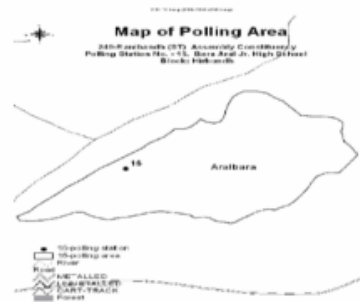

Key MAP View