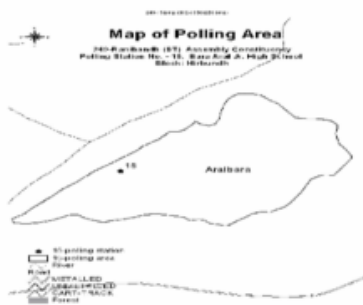

Nazri Naksha