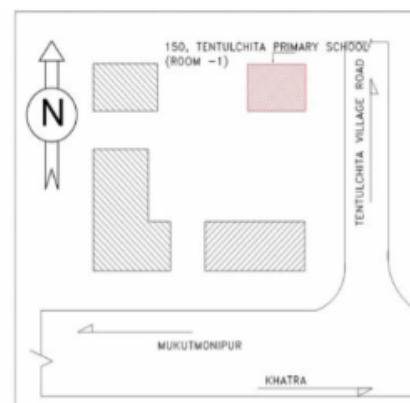

নির্বাচক নিবন্ধন আধিকারিকের স্বাক্ষর

Nazri Naksha

Google Map View

Polling Station Building Front View

Polling Station Front View

Cad View

Key MAP View

বিধানসভা নির্বাচনক্ষেত্রের নং, নাম : 249-রানীবাথ
ভাগ নং, নাম : 1-তেঁতুলচিটা (আংশিক)