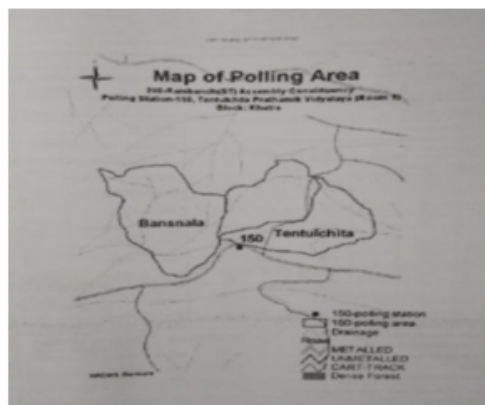

Nazri Naksha