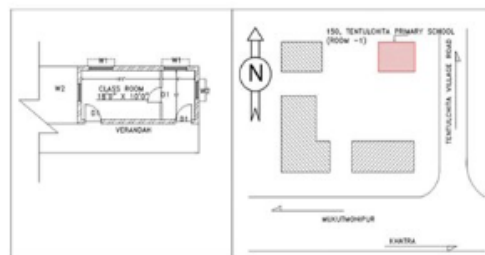

নির্বাচক নিবন্ধন আধিকারিকের স্বাক্ষর

Nazri Naksha

Google Map View

Polling Station Building Front View

Polling Station Front View

Cad View

Key MAP View

বিধানসভা নির্বাচনক্ষেত্রের নং, নাম : 249-রানীবাথ
ভাগ নং, নাম : 1-তেঁতুলচিটা (আংশিক)