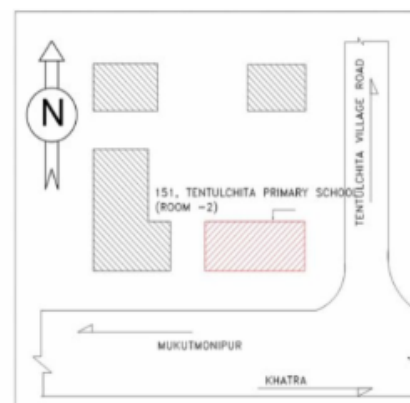

নির্বাচক তালিকা 2026 S25 পশ্চিমবঙ্গ

বিধানসভা নির্বাচনক্ষেত্রের নং, নাম ও সংরক্ষণের স্থিতি : 249 - রানীবাঁধ (তপশীলি উপজাতি)		অংশ নং : 151			
বিধানসভা নির্বাচনক্ষেত্রটি যে লোকসভা নির্বাচনক্ষেত্রের / ক্ষেত্রসমূহের অন্তর্ভুক্ত তার নং, নাম ও সংরক্ষণ স্থিতি : 36 - বাঁকুড়া (সাধারণ)					
1. সংশোধনের পূর্ণ বিবরণ					
সংশোধনের বৎসর :	2026	নির্বাচক তালিকার পরিচিতি :			
ভিত্তি তারিখ :	01-01-2026	বিশেষ নিবিড় সংশোধন ২০২৬ এর চূড়ান্ত ভোটার তালিকার সহিত 06-04-2026 তারিখ অবধি সংশোধিত নির্বাচক তালিকা			
সংশোধনের প্রকৃতি :	ধারাবাহিক সংশোধন 2026				
প্রকাশনার তারিখ :	06-04-2026				
2. অংশ ও নির্বাচনী এলাকার পূর্ণ বিবরণ :					
অংশের ভাগ নং ও নাম :					
1-তেঁতুলচিটা (আংশিক)		প্রধান শহর/গ্রাম	: তেঁতুলচিটা		
2-বেঁকিয়া (সম্যক)		ওয়ার্ড	:		
3-রূপারহিড় (সম্যক)		থানা	: খাতড়া		
4-রক্তজুড়িয়া (সম্যক)		গ্রাম পঞ্চায়েত	: খাতড়া গ্রাম - 2		
		ব্লক	: খাতড়া		
		মহকুমা	: খাতড়া		
		জেলা	: বাঁকুড়া		
		পিন	: 722140		
3. ভোট গ্রহন কেন্দ্রের পূর্ণ বিবরণ :					
ভোট গ্রহন কেন্দ্রের নং, নাম :		ভোট গ্রহন কেন্দ্রের শ্রেণী :		গ্রামীণ	
151 - তেঁতুলচিটা প্রাইমারী স্কুল		এই অংশে সহায়ক ভোটগ্রহন কেন্দ্রের সংখ্যা		0	
ভোট গ্রহন কেন্দ্রের ঠিকানা :		:			
তেঁতুলচিটা প্রাইমারী স্কুল, (রুম-2), তেঁতুলচিটা					
4. নির্বাচকের সংখ্যা :					
প্রথম ক্রমিক নং	শেষ ক্রমিক নং	মোট সংখ্যা			
		পুরুষ	মহিলা	তৃতীয় লিঙ্গ	মোট
1	769	362	400	0	762

নির্বাচক নিবন্ধন আধিকারিকের স্বাক্ষর

Nazri Naksha

Google Map View

Polling Station Building Front View

Polling Station Front View

Cad View

Key MAP View

বিধানসভা নির্বাচনক্ষেত্রের নং, নাম : 249-রানীবাথ
ভাগ নং, নাম : 1-তেঁতুলচিটা (আংশিক)