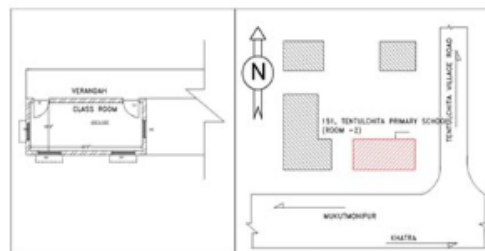

নির্বাচক নিবন্ধন আধিকারিকের স্বাক্ষর

Nazri Naksha

Google Map View

Polling Station Building Front View

Polling Station Front View

Cad View

Key MAP View

বিধানসভা নির্বাচনক্ষেত্রের নং, নাম : 249-রানীবাথ
ভাগ নং, নাম : 1-তেঁতুলচিটা (আংশিক)