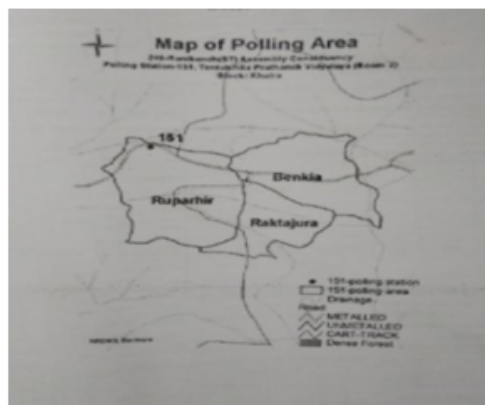

নির্বাচক তালিকা 2026 S25 পশ্চিমবঙ্গ

বিধানসভা নির্বাচনক্ষেত্রের নং, নাম ও সংরক্ষণের স্থিতি : 249 - রানীবাঁধ (তপশীলি উপজাতি)		অংশ নং : 151			
বিধানসভা নির্বাচনক্ষেত্রটি যে লোকসভা নির্বাচনক্ষেত্রের / ক্ষেত্রসমূহের অন্তর্ভুক্ত তার নং, নাম ও সংরক্ষণ স্থিতি : 36 - বাঁকুড়া (সাধারণ)					
1. সংশোধনের পূর্ণ বিবরণ					
সংশোধনের বৎসর :	2026	নির্বাচক তালিকার পরিচিতি :			
ভিত্তি তারিখ :	01-01-2026	বিশেষ নিবিড় সংশোধন ২০২৬ এর চূড়ান্ত ভোটার তালিকার সহিত 06-04-2026 তারিখ অবধি সংশোধিত নির্বাচক তালিকা			
সংশোধনের প্রকৃতি :	ধারাবাহিক সংশোধন 2026				
প্রকাশনার তারিখ :	06-04-2026				
2. অংশ ও নির্বাচনী এলাকার পূর্ণ বিবরণ :					
অংশের ভাগ নং ও নাম :					
1-তেঁতুলচিটা (আংশিক)		প্রধান শহর/গ্রাম	: তেঁতুলচিটা		
2-বেঁকিয়া (সম্যক)		ওয়ার্ড	:		
3-রূপারহিড় (সম্যক)		থানা	: খাতড়া		
4-রক্তজুড়িয়া (সম্যক)		গ্রাম পঞ্চায়েত	: খাতড়া গ্রাম - 2		
		ব্লক	: খাতড়া		
		মহকুমা	: খাতড়া		
		জেলা	: বাঁকুড়া		
		পিন	: 722140		
3. ভোট গ্রহন কেন্দ্রের পূর্ণ বিবরণ :					
ভোট গ্রহন কেন্দ্রের নং, নাম :		ভোট গ্রহন কেন্দ্রের শ্রেণী :		গ্রামীণ	
151 - তেঁতুলচিটা প্রাইমারী স্কুল		এই অংশে সহায়ক ভোটগ্রহন কেন্দ্রের সংখ্যা		0	
ভোট গ্রহন কেন্দ্রের ঠিকানা :		:			
তেঁতুলচিটা প্রাইমারী স্কুল, (রুম-2), তেঁতুলচিটা					
4. নির্বাচকের সংখ্যা :					
প্রথম ক্রমিক নং	শেষ ক্রমিক নং	মোট সংখ্যা			
		পুরুষ	মহিলা	তৃতীয় লিঙ্গ	মোট
1	769	362	400	0	762

নির্বাচক নিবন্ধন আধিকারিকের স্বাক্ষর

Nazri Naksha

Google Map View

Polling Station Building Front View

Polling Station Front View

Cad View

Key MAP View

বিধানসভা নির্বাচনক্ষেত্রের নং, নাম : 249-রানীবাথ
ভাগ নং, নাম : 1-তেঁতুলচিটা (আংশিক)