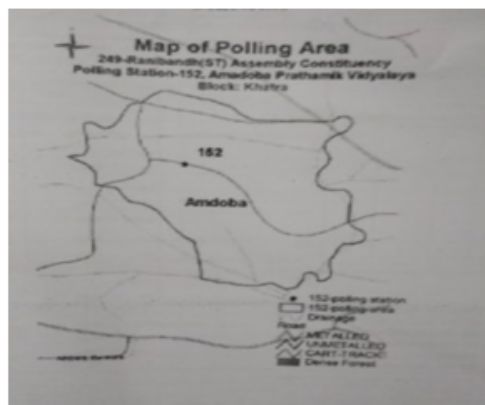

Nazri Naksha