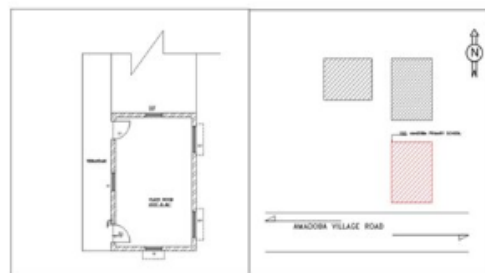

নির্বাচক নিবন্ধন আধিকারিকের স্বাক্ষর

Nazri Naksha

Google Map View

Polling Station Building Front View

Polling Station Front View

Cad View

Key MAP View

বিধানসভা নির্বাচনক্ষেত্রের নং, নাম : 249-রানীবাথ
ভাগ নং, নাম : 1-আমাজোবা(সম্যক)