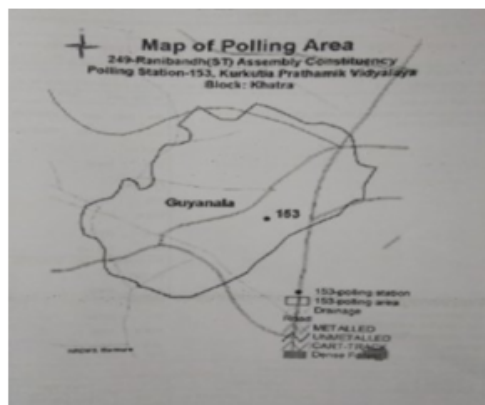

Nazri Naksha