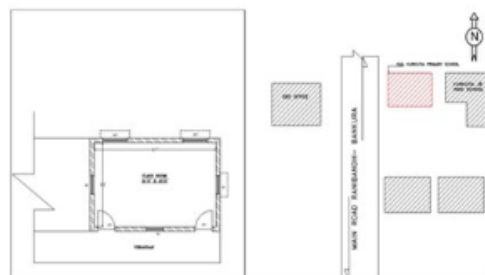

নির্বাচক নিবন্ধন আধিকারিকের স্বাক্ষর

Nazri Naksha

Google Map View

Polling Station Building Front View

Polling Station Front View

Cad View

Key MAP View

বিধানসভা নির্বাচনকেন্দ্রের নং, নাম : 249-রানীবাধ
ভাগ নং, নাম : 1-উইয়ানালা(সম্যক)