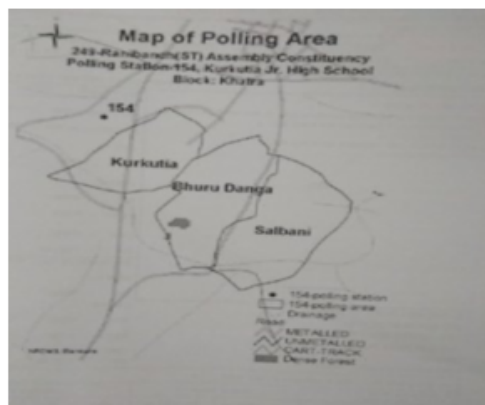

নির্বাচক তালিকা 2026 S25 পশ্চিমবঙ্গ

বিধানসভা নির্বাচনক্ষেত্রের নং, নাম ও সংরক্ষণের স্থিতি : 249 - রানীবাঁধ (তপশীলি উপজাতি)		অংশ নং : 154			
বিধানসভা নির্বাচনক্ষেত্রটি যে লোকসভা নির্বাচনক্ষেত্রের / ক্ষেত্রসমূহের অন্তর্ভুক্ত তার নং, নাম ও সংরক্ষণ স্থিতি : 36 - বাঁকুড়া (সাধারণ)					
1. সংশোধনের পূর্ণ বিবরণ					
সংশোধনের বৎসর :	2026	নির্বাচক তালিকার পরিচিতি :			
ভিত্তি তারিখ :	01-01-2026	বিশেষ নিবিড় সংশোধন ২০২৬ এর চূড়ান্ত ভোটার তালিকার সহিত 06-04-2026 তারিখ অবধি সংশোধিত নির্বাচক তালিকা			
সংশোধনের প্রকৃতি :	ধারাবাহিক সংশোধন 2026				
প্রকাশনার তারিখ :	06-04-2026				
2. অংশ ও নির্বাচনী এলাকার পূর্ণ বিবরণ :					
অংশের ভাগ নং ও নাম :					
1-শালবনী(সম্যক)					
2-ভুরকুড়িয়া(সম্যক)					
3-কুরকুটিয়া(সম্যক)					
	প্রধান শহর/গ্রাম	: শালবনী			
	ওয়ার্ড	:			
	থানা	: খাতড়া			
	গ্রাম পঞ্চায়েত	: খাতড়া গ্রাম - 2			
	ব্লক	: খাতড়া			
	মহকুমা	: খাতড়া			
	জেলা	: বাঁকুড়া			
	পিন	: 722140			
3. ভোট গ্রহন কেন্দ্রের পূর্ণ বিবরণ :					
ভোট গ্রহন কেন্দ্রের নং, নাম :	ভোট গ্রহন কেন্দ্রের শ্রেণী :		গ্রামীণ		
154 - কুরকুটিয়া জুনিয়ার হাই স্কুল	এই অংশে সহায়ক ভোটগ্রহন কেন্দ্রের সংখ্যা		1		
ভোট গ্রহন কেন্দ্রের ঠিকানা :	:				
কুরকুটিয়া জুনিয়ার হাই স্কুল, কুরকুটিয়া					
4. নির্বাচকের সংখ্যা :					
প্রথম ক্রমিক নং	শেষ ক্রমিক নং	মোট সংখ্যা			
		পুরুষ	মহিলা	তৃতীয় লিঙ্গ	মোট
1	1277	619	633	0	1252

নির্বাচক নিবন্ধন আধিকারিকের স্বাক্ষর

Nazri Naksha

Google Map View

Polling Station Building Front View

Polling Station Front View

Cad View

Key MAP View

বিধানসভা নির্বাচনকেন্দ্রের নং, নাম : 249-রানীবাধ
ভাগ নং, নাম : 1-শালবনী(সম্যক)