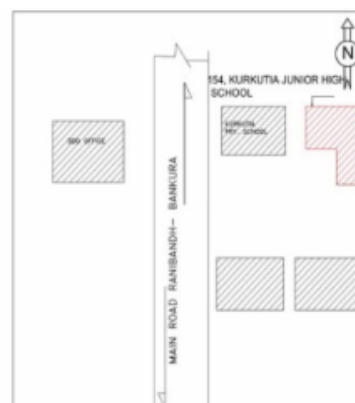

নির্বাচক তালিকা 2026 S25 পশ্চিমবঙ্গ

বিধানসভা নির্বাচনক্ষেত্রের নং, নাম ও সংরক্ষণের স্থিতি : 249 - রানীবাঁধ (তপশীলি উপজাতি)		অংশ নং : 154			
বিধানসভা নির্বাচনক্ষেত্রটি যে লোকসভা নির্বাচনক্ষেত্রের / ক্ষেত্রসমূহের অন্তর্ভুক্ত তার নং, নাম ও সংরক্ষণ স্থিতি : 36 - বাঁকুড়া (সাধারণ)					
1. সংশোধনের পূর্ণ বিবরণ					
সংশোধনের বৎসর :	2026	নির্বাচক তালিকার পরিচিতি :			
ভিত্তি তারিখ :	01-01-2026	বিশেষ নিবিড় সংশোধন ২০২৬ এর চূড়ান্ত ভোটার তালিকার সহিত 06-04-2026 তারিখ অবধি সংশোধিত নির্বাচক তালিকা			
সংশোধনের প্রকৃতি :	ধারাবাহিক সংশোধন 2026				
প্রকাশনার তারিখ :	06-04-2026				
2. অংশ ও নির্বাচনী এলাকার পূর্ণ বিবরণ :					
অংশের ভাগ নং ও নাম :					
1-শালবনী(সম্যক)					
2-ভুরকুড়িয়া(সম্যক)					
3-কুরকুটিয়া(সম্যক)					
	প্রধান শহর/গ্রাম	: শালবনী			
	ওয়ার্ড	:			
	থানা	: খাতড়া			
	গ্রাম পঞ্চায়েত	: খাতড়া গ্রাম - 2			
	ব্লক	: খাতড়া			
	মহকুমা	: খাতড়া			
	জেলা	: বাঁকুড়া			
	পিন	: 722140			
3. ভোট গ্রহন কেন্দ্রের পূর্ণ বিবরণ :					
ভোট গ্রহন কেন্দ্রের নং, নাম :	ভোট গ্রহন কেন্দ্রের শ্রেণী :		গ্রামীণ		
154 - কুরকুটিয়া জুনিয়ার হাই স্কুল	এই অংশে সহায়ক ভোটগ্রহন কেন্দ্রের সংখ্যা		1		
ভোট গ্রহন কেন্দ্রের ঠিকানা :	:				
কুরকুটিয়া জুনিয়ার হাই স্কুল, কুরকুটিয়া					
4. নির্বাচকের সংখ্যা :					
প্রথম ক্রমিক নং	শেষ ক্রমিক নং	মোট সংখ্যা			
		পুরুষ	মহিলা	তৃতীয় লিঙ্গ	মোট
1	1277	619	633	0	1252

নির্বাচক নিবন্ধন আধিকারিকের স্বাক্ষর

Nazri Naksha

Google Map View

Polling Station Building Front View

Polling Station Front View

Cad View

Key MAP View

বিধানসভা নির্বাচনকেন্দ্রের নং, নাম : 249-রানীবাধ
ভাগ নং, নাম : 1-শালবনী(সম্যক)