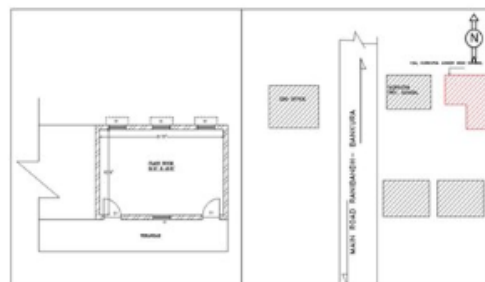

নির্বাচক নিবন্ধন আধিকারিকের স্বাক্ষর

Nazri Naksha

Google Map View

Polling Station Building Front View

Polling Station Front View

Cad View

Key MAP View

বিধানসভা নির্বাচনকেন্দ্রের নং, নাম : 249-রানীবাধ
ভাগ নং, নাম : 1-শালবনী(সম্যক)