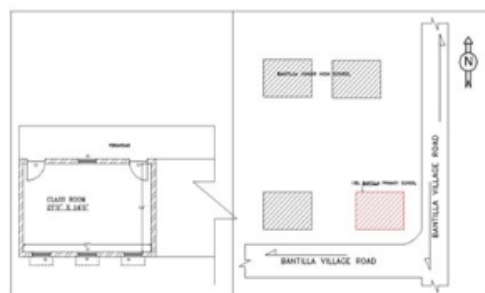

নির্বাচক নিবন্ধন আধিকারিকের স্বাক্ষর

Nazri Naksha

Google Map View

Polling Station Building Front View

Polling Station Front View

Cad View

Key MAP View

বিধানসভা নির্বাচনক্ষেত্রের নং, নাম : 249-রানীবাথ
ভাগ নং, নাম : 1-বনভিলা(সম্যক)