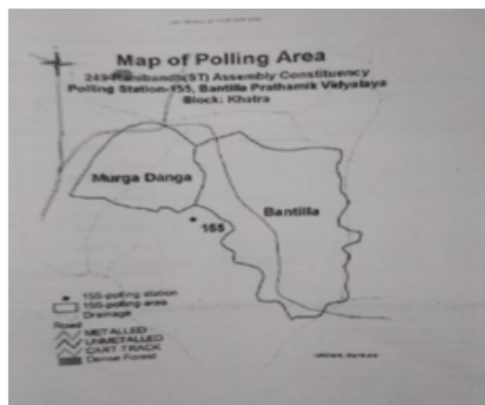

Nazri Naksha