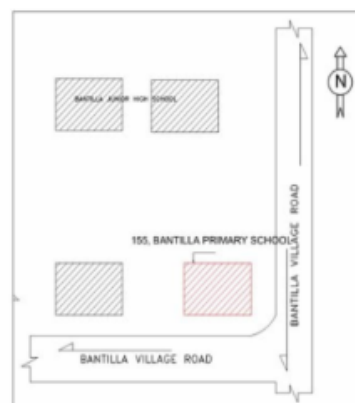

নির্বাচক নিবন্ধন আধিকারিকের স্বাক্ষর

Nazri Naksha

Google Map View

Polling Station Building Front View

Polling Station Front View

Cad View

Key MAP View

বিধানসভা নির্বাচনক্ষেত্রের নং, নাম : 249-রানীবাথ
ভাগ নং, নাম : 1-বনভিলা(সম্যক)