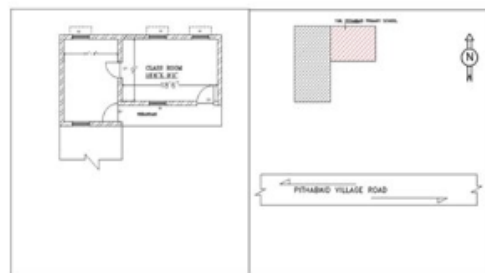

নির্বাচক নিবন্ধন আধিকারিকের স্বাক্ষর

Nazri Naksha

Google Map View

Polling Station Building Front View

Polling Station Front View

Cad View

Key MAP View

বিধানসভা নির্বাচনক্ষেত্রের নং, নাম : 249-রানীবাথ  
ভাগ নং, নাম : 1-মৌজা-পিঠাবাইদ(সম্মত)