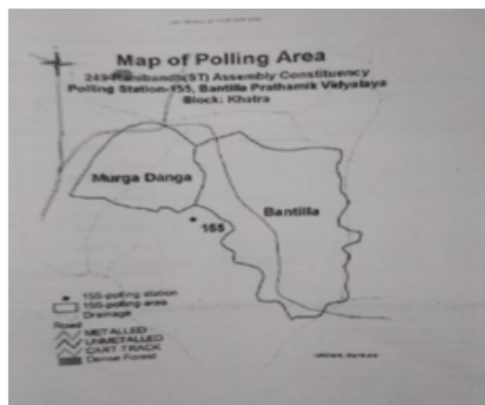

## নির্বাচক তালিকা 2026 S25 পশ্চিমবঙ্গ

বিধানসভা নির্বাচনক্ষেত্রের নং, নাম ও সংরক্ষণের স্থিতি : 249 - রানীবাঁধ (তপশীলি উপজাতি)		অংশ নং : 156			
বিধানসভা নির্বাচনক্ষেত্রটি যে লোকসভা নির্বাচনক্ষেত্রের / ক্ষেত্রসমূহের অন্তর্ভুক্ত তার নং, নাম ও সংরক্ষণ স্থিতি : 36 - বাঁকুড়া (সাধারণ)					
1. সংশোধনের পূর্ণ বিবরণ					
সংশোধনের বৎসর :	2026	নির্বাচক তালিকার পরিচিতি :			
ভিত্তি তারিখ :	01-01-2026	বিশেষ নিবিড় সংশোধন ২০২৬ এর চূড়ান্ত ভোটার তালিকার সহিত 06-04-2026 তারিখ অবধি সংশোধিত নির্বাচক তালিকা			
সংশোধনের প্রকৃতি :	ধারাবাহিক সংশোধন 2026				
প্রকাশনার তারিখ :	06-04-2026				
2. অংশ ও নির্বাচনী এলাকার পূর্ণ বিবরণ :					
অংশের ভাগ নং ও নাম :					
1-মৌজা-পিঠাবাইদ(সম্যক)					
2-জিতপুর(সম্যক)					
		প্রধান শহর/গ্রাম	: পিঠা বাইদ		
		ওয়ার্ড	:		
		থানা	: খাতড়া		
		গ্রাম পঞ্চায়েত	: খাতড়া গ্রাম - 2		
		ব্লক	: খাতড়া		
		মহকুমা	: খাতড়া		
		জেলা	: বাঁকুড়া		
		পিন	: 722140		
3. ভোট গ্রহন কেন্দ্রের পূর্ণ বিবরণ :					
ভোট গ্রহন কেন্দ্রের নং, নাম :		ভোট গ্রহন কেন্দ্রের শ্রেণী :		গ্রামীণ	
156 - পিঠাবাইদ প্রাথমিক বিদ্যালয়		এই অংশে সহায়ক ভোটগ্রহন কেন্দ্রের সংখ্যা		0	
ভোট গ্রহন কেন্দ্রের ঠিকানা :		:			
পিঠাবাইদ প্রাথমিক বিদ্যালয়, পিঠাবাইদ					
4. নির্বাচকের সংখ্যা :					
প্রথম ক্রমিক নং	শেষ ক্রমিক নং	মোট সংখ্যা			
		পুরুষ	মহিলা	তৃতীয় লিঙ্গ	মোট
1	737	377	357	0	734

নির্বাচক নিবন্ধন আধিকারিকের স্বাক্ষর

Nazri Naksha

Google Map View

Polling Station Building Front View

Polling Station Front View

Cad View

Key MAP View

বিধানসভা নির্বাচনক্ষেত্রের নং, নাম : 249-রানীবাথ  
ভাগ নং, নাম : 1-মৌজা-পিঠাবাইদ(সম্মত)