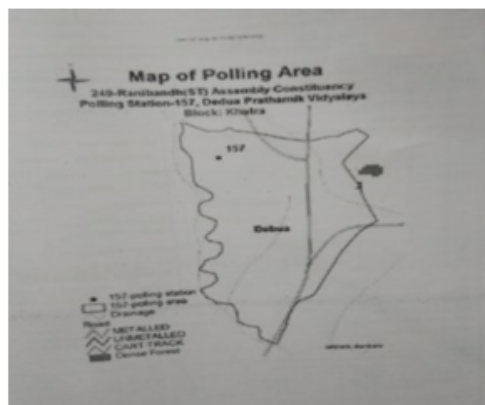

Nazri Naksha