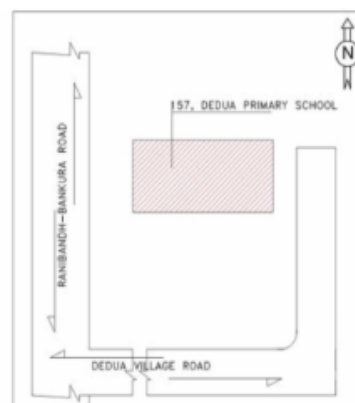

নির্বাচক নিবন্ধন আধিকারিকের স্বাক্ষর

Nazri Naksha

Google Map View

Polling Station Building Front View

Polling Station Front View

Cad View

Key MAP View

বিধানসভা নির্বাচনকেন্দ্রের নং, নাম : 249-রানীবাধ
ভাগ নং, নাম : 1-দেদুয়া(সম্ম্যক)