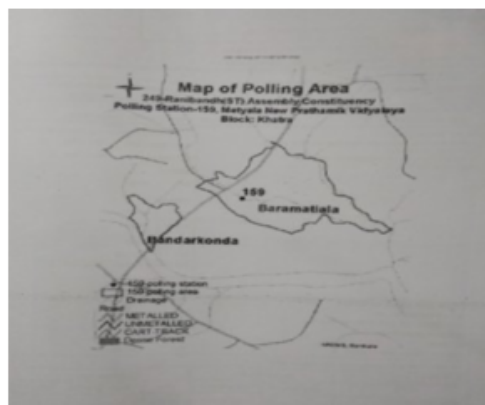

Nazri Naksha