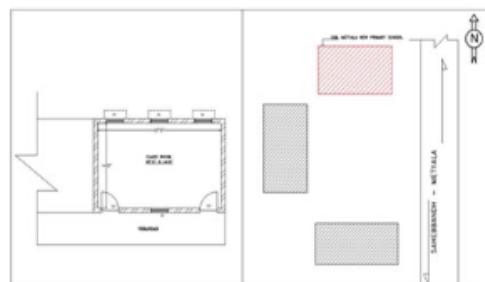

নির্বাচক নিবন্ধন আধিকারিকের স্বাক্ষর

Nazri Naksha

Google Map View

Polling Station Building Front View

Polling Station Front View

Cad View

Key MAP View

বিধানসভা নির্বাচনকেন্দ্রের নং, নাম : 249-রানীবাথ  
ভাগ নং, নাম : 1-মৌজা-বাঁদরখোঁদা(সম্যক)