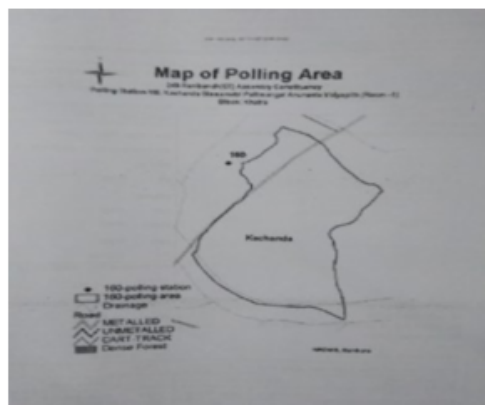

Nazri Naksha