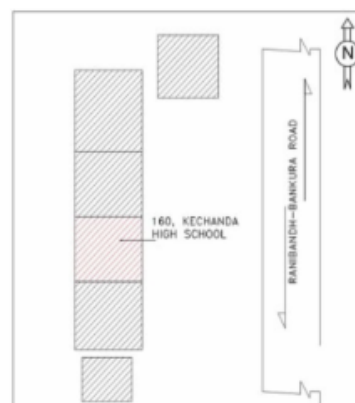

নির্বাচক নিবন্ধন আধিকারিকের স্বাক্ষর

Nazri Naksha

Google Map View

Polling Station Building Front View

Polling Station Front View

Cad View

Key MAP View

বিধানসভা নির্বাচনকেন্দ্রের নং, নাম : 249-রানীবাথ
ভাগ নং, নাম : 1-কেচন্দা(সম্যক)