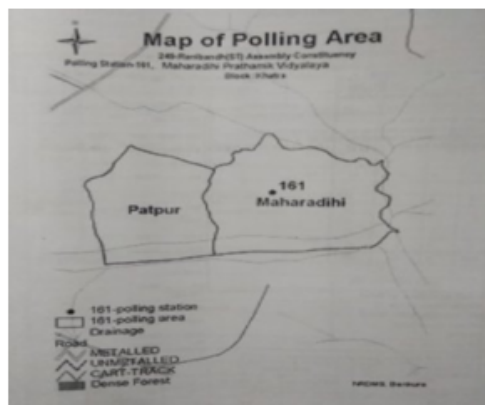

Nazri Naksha