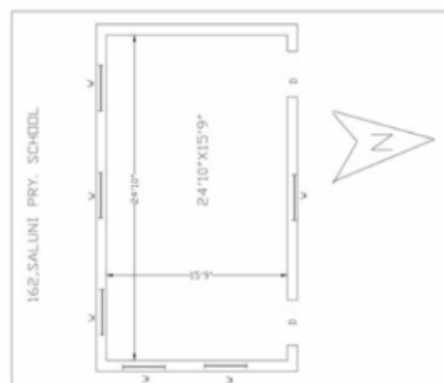

নির্বাচক নিবন্ধন আধিকারিকের স্বাক্ষর

Nazri Naksha

Google Map View

Polling Station Building Front View

Polling Station Front View

Cad View

Key MAP View

1 নাম : কৃষ্ণপদ গোপ মন্ডল পিতার নাম: সদানন্দ গোপ মন্ডল বাড়ির নং : 95 বয়স : 30 লিঙ্গ : পুরুষ	NVP1616945 ফটো উপলব্ধ	2 নাম : উষারানী গোপ মন্ডল স্বামীর নাম: অমৃজ গোপ মন্ডল বাড়ির নং : 95 বয়স : 40 লিঙ্গ : মহিলা	FSL2729259 ফটো উপলব্ধ	3 নাম : রিংকু গোপ মন্ডল স্বামীর নাম: সদানন্দ গোপ মন্ডল বাড়ির নং : 95 বয়স : 51 লিঙ্গ : মহিলা	FSL0517995 ফটো উপলব্ধ
4 নাম : সদানন্দ গোপ মন্ডল পিতার নাম: গিরিধারী গোপ মন্ডল বাড়ির নং : 95 বয়স : 51 লিঙ্গ : পুরুষ	NVP2242766 ফটো উপলব্ধ	5 নাম : রুন্দুবালা গোপ মন্ডল স্বামীর নাম: গিরিধারী গোপ মন্ডল বাড়ির নং : 95 বয়স : 68 লিঙ্গ : মহিলা	NVP2242709 ফটো উপলব্ধ	6 নাম : গিরিধারী গোপ মন্ডল পিতার নাম: তরনি গোপ মন্ডল বাড়ির নং : 95 বয়স : 76 লিঙ্গ : পুরুষ	FSL2837540 ফটো উপলব্ধ
7 নাম : শিউলি মন্ডল স্বামীর নাম: কৃষ্ণপদ গোপ মন্ডল বাড়ির নং : এন0095 বয়স : 27 লিঙ্গ : মহিলা	SYG1825835 ফটো উপলব্ধ	8 নাম : বলরাম গোপ মন্ডল পিতার নাম: সদানন্দ গোপ মন্ডল বাড়ির নং : n0002 বয়স : 27 লিঙ্গ : পুরুষ	NVP1871565 ফটো উপলব্ধ	9 নাম : রামপদ গোপ মন্ডল পিতার নাম: অমৃজ গোপ মন্ডল বাড়ির নং : এন0095 বয়স : 20 লিঙ্গ : পুরুষ	NVP2450815 ফটো উপলব্ধ
10 নাম : রাহুল চন্দ পিতার নাম: স্বপন কুমার চন্দ বাড়ির নং : এন0001 বয়স : 22 লিঙ্গ : পুরুষ	NVP2215382 ফটো উপলব্ধ	11 নাম : স্বপন কুমার চন্দ মায়ের নাম: শিবানী চন্দ বাড়ির নং : n0001 বয়স : 45 লিঙ্গ : পুরুষ	FSL2991073 ফটো উপলব্ধ	12 নাম : শিবানী চন্দ স্বামীর নাম: অলক চন্দ বাড়ির নং : n0001 বয়স : 61 লিঙ্গ : মহিলা	FSL2944445 ফটো উপলব্ধ
13 নাম : রাজীব চন্দ পিতার নাম: স্বপন চন্দ বাড়ির নং : এন0001 বয়স : 20 লিঙ্গ : পুরুষ	NVP2433050 ফটো উপলব্ধ	14 নাম : উষারানী টুডু স্বামীর নাম: দেবনাথ টুডু বাড়ির নং : n0047 বয়স : 38 লিঙ্গ : মহিলা	NVP1616978 ফটো উপলব্ধ	15 নাম : অমিত টুডু পিতার নাম: সিকিমপদ টুডু বাড়ির নং : n0047 বয়স : 36 লিঙ্গ : পুরুষ	NVP1346311 ফটো উপলব্ধ
16 নাম : সমীর টুডু পিতার নাম: সিকিমপদ টুডু বাড়ির নং : n0047 বয়স : 40 লিঙ্গ : পুরুষ	FSL2729267 ফটো উপলব্ধ	17 নাম : মঞ্জলা টুডু স্বামীর নাম: সিকিমপদ টুডু বাড়ির নং : n0047 বয়স : 65 লিঙ্গ : মহিলা	FSL2836443 ফটো উপলব্ধ	18 নাম : অনিলা টুডু মায়ের নাম: নিলমনি টুডু বাড়ির নং : n0045 বয়স : 38 লিঙ্গ : পুরুষ	FSL2944510 ফটো উপলব্ধ
19 নাম : জননী টুডু স্বামীর নাম: গনেশ টুডু বাড়ির নং : n0045 বয়স : 52 লিঙ্গ : মহিলা	FSL2836385 ফটো উপলব্ধ	20 নাম : কালিদাস টুডু পিতার নাম: কঙ্করাম টুডু বাড়ির নং : n0045 বয়স : 40 লিঙ্গ : পুরুষ	FSL2729275 ফটো উপলব্ধ	21 নাম : জ্যোতিকা হাঁসদা টুডু স্বামীর নাম: অনিলা টুডু বাড়ির নং : n0045 বয়স : 36 লিঙ্গ : মহিলা	NVP1503697 ফটো উপলব্ধ
22 নাম : গণেশ টুডু পিতার নাম: কঙ্করাম টুডু বাড়ির নং : n0045 বয়স : 58 লিঙ্গ : পুরুষ	NVP2081123 ফটো উপলব্ধ	23 নাম : ইন্দ্রনী টুডু স্বামীর নাম: সুজিত টুডু বাড়ির নং : এন0137 বয়স : 37 লিঙ্গ : মহিলা	NVP1045350 ফটো উপলব্ধ	24 নাম : শর্মিলা টুডু পিতার নাম: বিপিন টুডু বাড়ির নং : এন0133 বয়স : 30 লিঙ্গ : মহিলা	NVP2015014 ফটো উপলব্ধ
25 নাম : কমলা টুডু স্বামীর নাম: অবিতরন টুডু বাড়ির নং : নং ০১২৬ বয়স : 33 লিঙ্গ : মহিলা	NVP1515006 ফটো উপলব্ধ	26 নাম : অন্ন টুডু স্বামীর নাম: আলোক টুডু বাড়ির নং : এন0143 বয়স : 28 লিঙ্গ : মহিলা	NVP1871615 ফটো উপলব্ধ	27 নাম : পার্বতী টুডু স্বামীর নাম: সমীর টুডু বাড়ির নং : n0047 বয়স : 32 লিঙ্গ : মহিলা	UVG1370071 ফটো উপলব্ধ
28 নাম : সুজিত টুডু পিতার নাম: কঙ্করাম টুডু বাড়ির নং : n0137 বয়স : 42 লিঙ্গ : পুরুষ	FSL2520542 ফটো উপলব্ধ	29 নাম : সম্মতি টুডু পিতার নাম: গনেশ টুডু বাড়ির নং : n0045 বয়স : 28 লিঙ্গ : পুরুষ	NVP1804285 ফটো উপলব্ধ	30 নাম : সুমিতা টুডু স্বামীর নাম: কালিদাস টুডু বাড়ির নং : n0045 বয়স : 34 লিঙ্গ : মহিলা	NVP1804327 ফটো উপলব্ধ