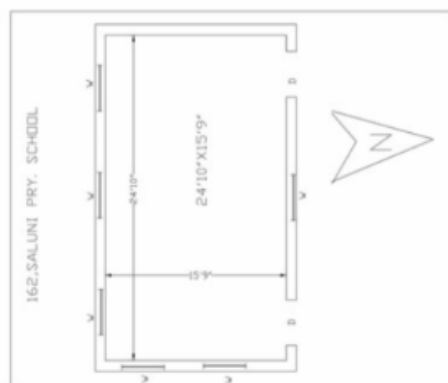

নির্বাচক নিবন্ধন আধিকারিকের স্বাক্ষর

Nazri Naksha

Google Map View

Polling Station Building Front View

Polling Station Front View

Cad View

Key MAP View

1 নাম : কৃষ্ণপদ গোপ মন্ডল পিতার নাম: সদানন্দ গোপ মন্ডল বাড়ির নং : 95 বয়স : 30 লিঙ্গ : পুরুষ	NVP1616945 ফটো উপলব্ধ	2 নাম : উষারানী গোপ মন্ডল স্বামীর নাম: অমৃজ গোপ মন্ডল বাড়ির নং : 95 বয়স : 40 লিঙ্গ : মহিলা	FSL2729259 ফটো উপলব্ধ	3 নাম : রিংকু গোপ মন্ডল স্বামীর নাম: সদানন্দ গোপ মন্ডল বাড়ির নং : 95 বয়স : 51 লিঙ্গ : মহিলা	FSL0517995 ফটো উপলব্ধ
4 নাম : সদানন্দ গোপ মন্ডল পিতার নাম: গিরিধারী গোপ মন্ডল বাড়ির নং : 95 বয়স : 51 লিঙ্গ : পুরুষ	NVP2242766 ফটো উপলব্ধ	5 নাম : রুন্দুবালা গোপ মন্ডল স্বামীর নাম: গিরিধারী গোপ মন্ডল বাড়ির নং : 95 বয়স : 68 লিঙ্গ : মহিলা	NVP2242709 ফটো উপলব্ধ	6 নাম : গিরিধারী গোপ মন্ডল পিতার নাম: তরনি গোপ মন্ডল বাড়ির নং : 95 বয়স : 76 লিঙ্গ : পুরুষ	FSL2837540 ফটো উপলব্ধ
7 নাম : শিউলি মন্ডল স্বামীর নাম: কৃষ্ণপদ গোপ মন্ডল বাড়ির নং : এন0095 বয়স : 27 লিঙ্গ : মহিলা	SYG1825835 ফটো উপলব্ধ	8 নাম : বলরাম গোপ মন্ডল পিতার নাম: সদানন্দ গোপ মন্ডল বাড়ির নং : n0002 বয়স : 27 লিঙ্গ : পুরুষ	NVP1871565 ফটো উপলব্ধ	9 নাম : রামপদ গোপ মন্ডল পিতার নাম: অমৃজ গোপ মন্ডল বাড়ির নং : এন0095 বয়স : 20 লিঙ্গ : পুরুষ	NVP2450815 ফটো উপলব্ধ
10 নাম : রাহুল চন্দ পিতার নাম: স্বপন কুমার চন্দ বাড়ির নং : এন0001 বয়স : 22 লিঙ্গ : পুরুষ	NVP2215382 ফটো উপলব্ধ	11 নাম : স্বপন কুমার চন্দ মায়ের নাম: শিবানী চন্দ বাড়ির নং : n0001 বয়স : 45 লিঙ্গ : পুরুষ	FSL2991073 ফটো উপলব্ধ	12 নাম : শিবানী চন্দ স্বামীর নাম: অলক চন্দ বাড়ির নং : n0001 বয়স : 61 লিঙ্গ : মহিলা	FSL2944445 ফটো উপলব্ধ
13 নাম : রাজীব চন্দ পিতার নাম: স্বপন চন্দ বাড়ির নং : এন0001 বয়স : 20 লিঙ্গ : পুরুষ	NVP2433050 ফটো উপলব্ধ	14 নাম : উষারানী টুডু স্বামীর নাম: দেবনাথ টুডু বাড়ির নং : n0047 বয়স : 38 লিঙ্গ : মহিলা	NVP1616978 ফটো উপলব্ধ	15 নাম : অমিত টুডু পিতার নাম: সিকিমপদ টুডু বাড়ির নং : n0047 বয়স : 36 লিঙ্গ : পুরুষ	NVP1346311 ফটো উপলব্ধ
16 নাম : সমীর টুডু পিতার নাম: সিকিমপদ টুডু বাড়ির নং : n0047 বয়স : 40 লিঙ্গ : পুরুষ	FSL2729267 ফটো উপলব্ধ	17 নাম : মঞ্জলা টুডু স্বামীর নাম: সিকিমপদ টুডু বাড়ির নং : n0047 বয়স : 65 লিঙ্গ : মহিলা	FSL2836443 ফটো উপলব্ধ	18 নাম : অনিলা টুডু মায়ের নাম: নিলমনি টুডু বাড়ির নং : n0045 বয়স : 38 লিঙ্গ : পুরুষ	FSL2944510 ফটো উপলব্ধ
19 নাম : জননী টুডু স্বামীর নাম: গনেশ টুডু বাড়ির নং : n0045 বয়স : 52 লিঙ্গ : মহিলা	FSL2836385 ফটো উপলব্ধ	20 নাম : কালিদাস টুডু পিতার নাম: কঙ্করাম টুডু বাড়ির নং : n0045 বয়স : 40 লিঙ্গ : পুরুষ	FSL2729275 ফটো উপলব্ধ	21 নাম : জ্যোতিকা হাঁসদা টুডু স্বামীর নাম: অনিলা টুডু বাড়ির নং : n0045 বয়স : 36 লিঙ্গ : মহিলা	NVP1503697 ফটো উপলব্ধ
22 নাম : গণেশ টুডু পিতার নাম: কঙ্করাম টুডু বাড়ির নং : n0045 বয়স : 58 লিঙ্গ : পুরুষ	NVP2081123 ফটো উপলব্ধ	23 নাম : ইন্দ্রনী টুডু স্বামীর নাম: সুজিত টুডু বাড়ির নং : এন0137 বয়স : 37 লিঙ্গ : মহিলা	NVP1045350 ফটো উপলব্ধ	24 নাম : শর্মিলা টুডু পিতার নাম: বিপিন টুডু বাড়ির নং : এন0133 বয়স : 30 লিঙ্গ : মহিলা	NVP2015014 ফটো উপলব্ধ
25 নাম : কমলা টুডু স্বামীর নাম: অবিতরন টুডু বাড়ির নং : নং ০১২৬ বয়স : 33 লিঙ্গ : মহিলা	NVP1515006 ফটো উপলব্ধ	26 নাম : অন্ন টুডু স্বামীর নাম: আলোক টুডু বাড়ির নং : এন0143 বয়স : 28 লিঙ্গ : মহিলা	NVP1871615 ফটো উপলব্ধ	27 নাম : পার্বতী টুডু স্বামীর নাম: সমীর টুডু বাড়ির নং : n0047 বয়স : 32 লিঙ্গ : মহিলা	UVG1370071 ফটো উপলব্ধ
28 নাম : সুজিত টুডু পিতার নাম: কঙ্করাম টুডু বাড়ির নং : n0137 বয়স : 42 লিঙ্গ : পুরুষ	FSL2520542 ফটো উপলব্ধ	29 নাম : সম্মতি টুডু পিতার নাম: গনেশ টুডু বাড়ির নং : n0045 বয়স : 28 লিঙ্গ : পুরুষ	NVP1804285 ফটো উপলব্ধ	30 নাম : সুমিতা টুডু স্বামীর নাম: কালিদাস টুডু বাড়ির নং : n0045 বয়স : 34 লিঙ্গ : মহিলা	NVP1804327 ফটো উপলব্ধ