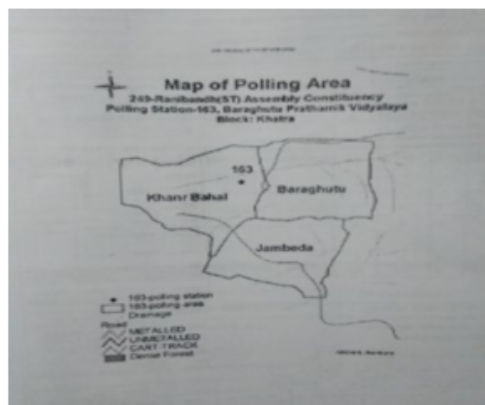

Nazri Naksha