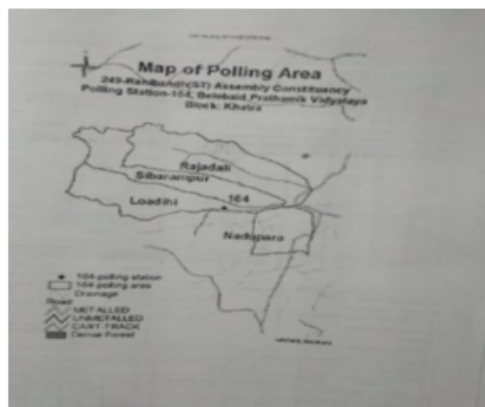

Nazri Naksha