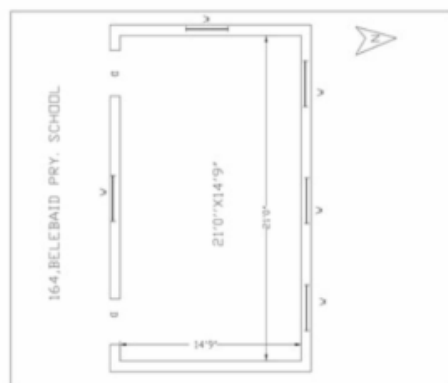

নির্বাচক নিবন্ধন আধিকারিকের স্বাক্ষর

Nazri Naksha

Google Map View

Polling Station Building Front View

Polling Station Front View

Cad View

Key MAP View

1 নাম : সঞ্জীব কিস্কু পিতার নাম: বিশ্বজিৎ কিস্কু বাড়ির নং : এন0113 বয়স : 29 লিঙ্গ : পুরুষ	NVP2015584 ফটো উপলব্ধ	2 নাম : মমতা কিস্কু স্বামীর নাম: মহীন্দ্র কিস্কু বাড়ির নং : এন0119 বয়স : 29 লিঙ্গ : মহিলা	UVG1618537 ফটো উপলব্ধ	3 নাম : ভারতী কিস্কু স্বামীর নাম: বাহাদুর কিস্কু বাড়ির নং : এন0033 বয়স : 29 লিঙ্গ : মহিলা	WB/36/246/060528 ফটো উপলব্ধ
4 নাম : অসিত কিস্কু পিতার নাম: বাহাদুর কিস্কু বাড়ির নং : n0033 বয়স : 52 লিঙ্গ : পুরুষ	FSL2035087 ফটো উপলব্ধ	5 নাম : পাদ্মাবতী কিস্কু স্বামীর নাম: অসিত কিস্কু বাড়ির নং : n0033 বয়স : 44 লিঙ্গ : মহিলা	FSL2035095 ফটো উপলব্ধ	6 নাম : অমিয় কিস্কু পিতার নাম: বাহাদুর কিস্কু বাড়ির নং : n0033 বয়স : 52 লিঙ্গ : পুরুষ	FSL1251529 ফটো উপলব্ধ
7 নাম : অজিত কিস্কু পিতার নাম: বাহাদুর কিস্কু বাড়ির নং : n0033 বয়স : 42 লিঙ্গ : পুরুষ	FSL2975993 ফটো উপলব্ধ	8 নাম : অমিতা কিস্কু স্বামীর নাম: অজিত কিস্কু বাড়ির নং : n0033 বয়স : 38 লিঙ্গ : মহিলা	FSL2975977 ফটো উপলব্ধ	9 নাম : অমল কিস্কু পিতার নাম: বাহাদুর কিস্কু বাড়ির নং : n0033 বয়স : 41 লিঙ্গ : পুরুষ	FSL2975969 ফটো উপলব্ধ
10 নাম : ব্যাঞ্জনা কিস্কু স্বামীর নাম: অমল কিস্কু বাড়ির নং : n0033 বয়স : 38 লিঙ্গ : মহিলা	FSL2975985 ফটো উপলব্ধ	11 নাম : মৌসুমী কিস্কু পিতার নাম: অসিত কিস্কু বাড়ির নং : এন0033 বয়স : 25 লিঙ্গ : মহিলা	NVP2443877 ফটো উপলব্ধ	12 নাম : প্রিয়রঞ্জন কিস্কু পিতার নাম: অসিত কিস্কু বাড়ির নং : এন0033 বয়স : 22 লিঙ্গ : পুরুষ	NVP2441061 ফটো উপলব্ধ
13 নাম : রিলা টুডু পিতার নাম: গুরুপদ টুডু বাড়ির নং : এন0052 বয়স : 21 লিঙ্গ : মহিলা	NVP2359800 ফটো উপলব্ধ	14 নাম : কনিকা হেদ্রম টুডু পিতার নাম: শিমল টুডু বাড়ির নং : এন0070 বয়স : 21 লিঙ্গ : মহিলা	NVP2359768 ফটো উপলব্ধ	15 নাম : বৃধনি সরেন টুডু স্বামীর নাম: মানিক টুডু বাড়ির নং : এন0069 বয়স : 27 লিঙ্গ : মহিলা	NVP2227932 ফটো উপলব্ধ
16 নাম : অমলা টুডু পিতার নাম: অবিভরন টুডু বাড়ির নং : এন0054 বয়স : 25 লিঙ্গ : মহিলা	NVP2272714 ফটো উপলব্ধ	17 নাম : বিমান টুডু পিতার নাম: রামকৃষ্ণ টুডু বাড়ির নং : n0069 বয়স : 28 লিঙ্গ : পুরুষ	NVP1804913 ফটো উপলব্ধ	18 নাম : মনোজ কুমার টুডু পিতার নাম: জলেশ্বর টুডু বাড়ির নং : n0071 বয়স : 47 লিঙ্গ : পুরুষ	NVP1182005 ফটো উপলব্ধ
19 নাম : মিহির টুডু পিতার নাম: জলেশ্বর টুডু বাড়ির নং : n0071 বয়স : 38 লিঙ্গ : পুরুষ	NVP1181999 ফটো উপলব্ধ	20 নাম : সূর্যমুখী টুডু স্বামীর নাম: সঞ্জিব কুমার টুডু বাড়ির নং : n0054 বয়স : 29 লিঙ্গ : মহিলা	NVP1804806 ফটো উপলব্ধ	21 নাম : শিমল টুডু পিতার নাম: আনন্দ টুডু বাড়ির নং : n0070 বয়স : 28 লিঙ্গ : পুরুষ	NVP1804863 ফটো উপলব্ধ
22 নাম : চাঁদমনি টুডু স্বামীর নাম: বলাই টুডু বাড়ির নং : n0051 বয়স : 61 লিঙ্গ : মহিলা	WB/36/246/060271 ফটো উপলব্ধ	23 নাম : শ্রীদাম টুডু পিতার নাম: বৈদ্যনাথ টুডু বাড়ির নং : n0051 বয়স : 57 লিঙ্গ : পুরুষ	WB/36/246/060487 ফটো উপলব্ধ	24 নাম : নীলমনি টুডু স্বামীর নাম: শ্রীদাম টুডু বাড়ির নং : n0051 বয়স : 52 লিঙ্গ : মহিলা	FSL2786424 ফটো উপলব্ধ
25 নাম : যমুনা টুডু পিতার নাম: শ্রীদাম টুডু বাড়ির নং : n0051 বয়স : 30 লিঙ্গ : মহিলা	NVP1716059 ফটো উপলব্ধ	26 নাম : মহারাণী টুডু স্বামীর নাম: লুলারাম টুডু বাড়ির নং : n0052 বয়স : 75 লিঙ্গ : মহিলা	WB/36/246/060268 ফটো উপলব্ধ	27 নাম : গুরুপদ টুডু পিতার নাম: লুলারাম টুডু বাড়ির নং : n0052 বয়স : 50 লিঙ্গ : পুরুষ	FSL1251107 ফটো উপলব্ধ
28 নাম : রেনুকা টুডু স্বামীর নাম: গুরুপদ টুডু বাড়ির নং : n0052 বয়স : 40 লিঙ্গ : মহিলা	FSL2976009 ফটো উপলব্ধ	29 নাম : কাজলমণি টুডু পিতার নাম: লুলারাম টুডু বাড়ির নং : n0052 বয়স : 44 লিঙ্গ : পুরুষ	FSL2035194 ফটো উপলব্ধ	30 নাম : কৃষ্ণপদ টুডু পিতার নাম: লুলারাম টুডু বাড়ির নং : n0052 বয়স : 35 লিঙ্গ : পুরুষ	NVP1504398 ফটো উপলব্ধ