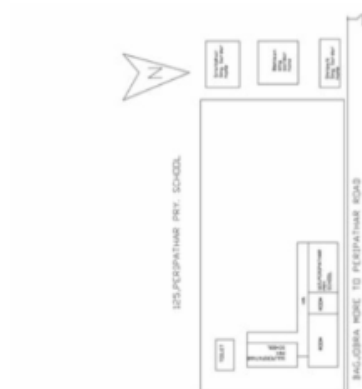

নির্বাচক নিবন্ধন আধিকারিকের স্বাক্ষর

Nazri Naksha

Google Map View

Polling Station Building Front View

Polling Station Front View

Cad View

Key MAP View

1 নাম : ময়ূর কর্মকার পিতার নাম: লক্ষ্মীন্দর কর্মকার বাড়ির নং : n0014 বয়স : 29 লিঙ্গ : পুরুষ	NVP1716323 ফটো উপলব্ধ	2 নাম : তুফান কর্মকার পিতার নাম: লক্ষ্মীন্দর কর্মকার বাড়ির নং : n0014 বয়স : 31 লিঙ্গ : পুরুষ	NVP1617935 ফটো উপলব্ধ	3 নাম : জ্যোৎস্না কর্মকার স্বামীর নাম: নিমাই কর্মকার বাড়ির নং : n0014 বয়স : 46 লিঙ্গ : মহিলা	FSL1142231 ফটো উপলব্ধ
4 নাম : নিমাই কর্মকার পিতার নাম: মতিলাল কর্মকার বাড়ির নং : n0014 বয়স : 50 লিঙ্গ : পুরুষ	FSL2516748 ফটো উপলব্ধ	5 নাম : বাবলু কর্মকার পিতার নাম: লক্ষ্মীন্দর কর্মকার বাড়ির নং : n0014 বয়স : 39 লিঙ্গ : পুরুষ	NVP1409135 ফটো উপলব্ধ	6 নাম : মনসা চরণ কর্মকার পিতার নাম: নিমাই কর্মকার বাড়ির নং : n0014 বয়স : 26 লিঙ্গ : পুরুষ	NVP2126787 ফটো উপলব্ধ
7 নাম : শ্যামলী কর্মকার স্বামীর নাম: লক্ষীন্দর কর্মকার বাড়ির নং : n0014 বয়স : 50 লিঙ্গ : মহিলা	NVP2382885 ফটো উপলব্ধ	8 নাম : মানসী কিস্কু(সরেন) স্বামীর নাম: সুচাঁদ কিস্কু বাড়ির নং : n0046 বয়স : 28 লিঙ্গ : মহিলা	NVP1805142 ফটো উপলব্ধ	9 নাম : হিরাবতী কিস্কু পিতার নাম: কানাই কিস্কু বাড়ির নং : n0046 বয়স : 44 লিঙ্গ : মহিলা	NVP0662825 ফটো উপলব্ধ
10 নাম : বিধানচন্দ্র কিস্কু মায়ের নাম: ফুলমনি কিস্কু বাড়ির নং : n0046 বয়স : 36 লিঙ্গ : পুরুষ	NVP0662817 ফটো উপলব্ধ	11 নাম : সুচাঁদ কিস্কু মায়ের নাম: ফুলমনি কিস্কু বাড়ির নং : n0046 বয়স : 39 লিঙ্গ : পুরুষ	NVP0662809 ফটো উপলব্ধ	12 নাম : ফুলমনি কিস্কু স্বামীর নাম: কানাই কিস্কু বাড়ির নং : n0046 বয়স : 55 লিঙ্গ : মহিলা	WB/36/246/294450 ফটো উপলব্ধ
13 নাম : হেমাভতী কিস্কু পিতার নাম: লুসাই কিস্কু বাড়ির নং : n0046 বয়স : 40 লিঙ্গ : মহিলা	NVP0662783 ফটো উপলব্ধ	14 নাম : চঞ্চলা কিস্কু পিতার নাম: লুসাই কিস্কু বাড়ির নং : n0046 বয়স : 45 লিঙ্গ : মহিলা	FSL2728848 ফটো উপলব্ধ	15 নাম : ময়না কিস্কু পিতার নাম: লুসাই কিস্কু বাড়ির নং : n0046 বয়স : 81 লিঙ্গ : মহিলা	WB/36/246/294439 ফটো উপলব্ধ
16 নাম : সঞ্জয় টুডু পিতার নাম: রবীন্দ্র টুডু বাড়ির নং : n0049 বয়স : 26 লিঙ্গ : পুরুষ	NVP1913680 ফটো উপলব্ধ	17 নাম : গণেশ টুডু পিতার নাম: ভরত টুডু বাড়ির নং : n0049 বয়স : 55 লিঙ্গ : পুরুষ	FSL2164382 ফটো উপলব্ধ	18 নাম : অঞ্জনা টুডু স্বামীর নাম: রবীন্দ্র টুডু বাড়ির নং : n0049 বয়স : 54 লিঙ্গ : মহিলা	WB/36/246/294551 ফটো উপলব্ধ
19 নাম : রবীন্দ্র টুডু পিতার নাম: ভরত টুডু বাড়ির নং : n0049 বয়স : 57 লিঙ্গ : পুরুষ	WB/36/246/294498 ফটো উপলব্ধ	20 নাম : সুমিত্রা টুডু স্বামীর নাম: গণেশ টুডু বাড়ির নং : n0049 বয়স : 57 লিঙ্গ : মহিলা	WB/36/246/294225 ফটো উপলব্ধ	21 নাম : উদয় টুডু পিতার নাম: যুগল টুডু বাড়ির নং : n0001 বয়স : 46 লিঙ্গ : পুরুষ	FSL2944106 ফটো উপলব্ধ
22 নাম : উপেন টুডু পিতার নাম: গণেশ টুডু বাড়ির নং : এন0049 বয়স : 29 লিঙ্গ : পুরুষ	NVP2040871 ফটো উপলব্ধ	23 নাম : বিকাশ টুডু পিতার নাম: উদয় টুডু বাড়ির নং : এন0001 বয়স : 23 লিঙ্গ : পুরুষ	NVP2273811 ফটো উপলব্ধ	24 নাম : পুরবী দে স্বামীর নাম: স্বরূপ মোদক বাড়ির নং : এন0172 বয়স : 21 লিঙ্গ : মহিলা	NVP2388841 ফটো উপলব্ধ
25 নাম : মুংলী বাক্কে স্বামীর নাম: সমীর বাক্কে বাড়ির নং : এন0048 বয়স : 26 লিঙ্গ : মহিলা	NVP2015386 ফটো উপলব্ধ	26 নাম : নিরঞ্জন বাক্কে পিতার নাম: জগন্নাথ বাক্কে বাড়ির নং : এন0048 বয়স : 39 লিঙ্গ : পুরুষ	NVP1266139 ফটো উপলব্ধ	27 নাম : সাধুমুনি বাক্কে স্বামীর নাম: রাইচরন বাক্কে বাড়ির নং : n0048 বয়স : 58 লিঙ্গ : মহিলা	WB/36/246/294547 ফটো উপলব্ধ
28 নাম : মিহির বাক্কে পিতার নাম: রাইচরন বাক্কে বাড়ির নং : n0048 বয়স : 37 লিঙ্গ : পুরুষ	NVP1266105 ফটো উপলব্ধ	29 নাম : সুলেখা বাক্কে স্বামীর নাম: মিহির বাক্কে বাড়ির নং : n0048 বয়স : 30 লিঙ্গ : মহিলা	NVP1617919 ফটো উপলব্ধ	30 নাম : সমীর বাক্কে পিতার নাম: রাইচরন বাক্কে বাড়ির নং : n0048 বয়স : 35 লিঙ্গ : পুরুষ	NVP1266295 ফটো উপলব্ধ