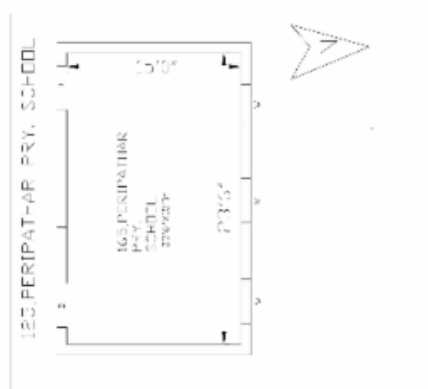

নির্বাচক নিবন্ধন আধিকারিকের স্বাক্ষর

Nazri Naksha

Google Map View

Polling Station Building Front View

Polling Station Front View

Cad View

Key MAP View

1 নাম : ময়ূর কর্মকার পিতার নাম: লক্ষ্মীন্দর কর্মকার বাড়ির নং : n0014 বয়স : 29 লিঙ্গ : পুরুষ	NVP1716323 ফটো উপলব্ধ	2 নাম : তুফান কর্মকার পিতার নাম: লক্ষ্মীন্দর কর্মকার বাড়ির নং : n0014 বয়স : 31 লিঙ্গ : পুরুষ	NVP1617935 ফটো উপলব্ধ	3 নাম : জ্যোৎস্না কর্মকার স্বামীর নাম: নিমাই কর্মকার বাড়ির নং : n0014 বয়স : 46 লিঙ্গ : মহিলা	FSL1142231 ফটো উপলব্ধ
4 নাম : নিমাই কর্মকার পিতার নাম: মতিলাল কর্মকার বাড়ির নং : n0014 বয়স : 50 লিঙ্গ : পুরুষ	FSL2516748 ফটো উপলব্ধ	5 নাম : বাবলু কর্মকার পিতার নাম: লক্ষ্মীন্দর কর্মকার বাড়ির নং : n0014 বয়স : 39 লিঙ্গ : পুরুষ	NVP1409135 ফটো উপলব্ধ	6 নাম : মনসা চরণ কর্মকার পিতার নাম: নিমাই কর্মকার বাড়ির নং : n0014 বয়স : 26 লিঙ্গ : পুরুষ	NVP2126787 ফটো উপলব্ধ
7 নাম : শ্যামলী কর্মকার স্বামীর নাম: লক্ষীন্দর কর্মকার বাড়ির নং : n0014 বয়স : 50 লিঙ্গ : মহিলা	NVP2382885 ফটো উপলব্ধ	8 নাম : মানসী কিস্কু(সরেন) স্বামীর নাম: সুচাঁদ কিস্কু বাড়ির নং : n0046 বয়স : 28 লিঙ্গ : মহিলা	NVP1805142 ফটো উপলব্ধ	9 নাম : হিরাবতী কিস্কু পিতার নাম: কানাই কিস্কু বাড়ির নং : n0046 বয়স : 44 লিঙ্গ : মহিলা	NVP0662825 ফটো উপলব্ধ
10 নাম : বিধানচন্দ্র কিস্কু মায়ের নাম: ফুলমনি কিস্কু বাড়ির নং : n0046 বয়স : 36 লিঙ্গ : পুরুষ	NVP0662817 ফটো উপলব্ধ	11 নাম : সুচাঁদ কিস্কু মায়ের নাম: ফুলমনি কিস্কু বাড়ির নং : n0046 বয়স : 39 লিঙ্গ : পুরুষ	NVP0662809 ফটো উপলব্ধ	12 নাম : ফুলমনি কিস্কু স্বামীর নাম: কানাই কিস্কু বাড়ির নং : n0046 বয়স : 55 লিঙ্গ : মহিলা	WB/36/246/294450 ফটো উপলব্ধ
13 নাম : হেমাভতী কিস্কু পিতার নাম: লুসাই কিস্কু বাড়ির নং : n0046 বয়স : 40 লিঙ্গ : মহিলা	NVP0662783 ফটো উপলব্ধ	14 নাম : চঞ্চলা কিস্কু পিতার নাম: লুসাই কিস্কু বাড়ির নং : n0046 বয়স : 45 লিঙ্গ : মহিলা	FSL2728848 ফটো উপলব্ধ	15 নাম : ময়না কিস্কু পিতার নাম: লুসাই কিস্কু বাড়ির নং : n0046 বয়স : 81 লিঙ্গ : মহিলা	WB/36/246/294439 ফটো উপলব্ধ
16 নাম : সঞ্জয় টুডু পিতার নাম: রবীন্দ্র টুডু বাড়ির নং : n0049 বয়স : 26 লিঙ্গ : পুরুষ	NVP1913680 ফটো উপলব্ধ	17 নাম : গণেশ টুডু পিতার নাম: ভরত টুডু বাড়ির নং : n0049 বয়স : 55 লিঙ্গ : পুরুষ	FSL2164382 ফটো উপলব্ধ	18 নাম : অঞ্জনা টুডু স্বামীর নাম: রবীন্দ্র টুডু বাড়ির নং : n0049 বয়স : 54 লিঙ্গ : মহিলা	WB/36/246/294551 ফটো উপলব্ধ
19 নাম : রবীন্দ্র টুডু পিতার নাম: ভরত টুডু বাড়ির নং : n0049 বয়স : 57 লিঙ্গ : পুরুষ	WB/36/246/294498 ফটো উপলব্ধ	20 নাম : সুমিত্রা টুডু স্বামীর নাম: গণেশ টুডু বাড়ির নং : n0049 বয়স : 57 লিঙ্গ : মহিলা	WB/36/246/294225 ফটো উপলব্ধ	21 নাম : উদয় টুডু পিতার নাম: যুগল টুডু বাড়ির নং : n0001 বয়স : 46 লিঙ্গ : পুরুষ	FSL2944106 ফটো উপলব্ধ
22 নাম : উপেন টুডু পিতার নাম: গণেশ টুডু বাড়ির নং : এন0049 বয়স : 29 লিঙ্গ : পুরুষ	NVP2040871 ফটো উপলব্ধ	23 নাম : বিকাশ টুডু পিতার নাম: উদয় টুডু বাড়ির নং : এন0001 বয়স : 23 লিঙ্গ : পুরুষ	NVP2273811 ফটো উপলব্ধ	24 নাম : পুরবী দে স্বামীর নাম: স্বরূপ মোদক বাড়ির নং : এন0172 বয়স : 21 লিঙ্গ : মহিলা	NVP2388841 ফটো উপলব্ধ
25 নাম : মুংলী বাক্কে স্বামীর নাম: সমীর বাক্কে বাড়ির নং : এন0048 বয়স : 26 লিঙ্গ : মহিলা	NVP2015386 ফটো উপলব্ধ	26 নাম : নিরঞ্জন বাক্কে পিতার নাম: জগন্নাথ বাক্কে বাড়ির নং : এন0048 বয়স : 39 লিঙ্গ : পুরুষ	NVP1266139 ফটো উপলব্ধ	27 নাম : সাধুমুনি বাক্কে স্বামীর নাম: রাইচরন বাক্কে বাড়ির নং : n0048 বয়স : 58 লিঙ্গ : মহিলা	WB/36/246/294547 ফটো উপলব্ধ
28 নাম : মিহির বাক্কে পিতার নাম: রাইচরন বাক্কে বাড়ির নং : n0048 বয়স : 37 লিঙ্গ : পুরুষ	NVP1266105 ফটো উপলব্ধ	29 নাম : সুলেখা বাক্কে স্বামীর নাম: মিহির বাক্কে বাড়ির নং : n0048 বয়স : 30 লিঙ্গ : মহিলা	NVP1617919 ফটো উপলব্ধ	30 নাম : সমীর বাক্কে পিতার নাম: রাইচরন বাক্কে বাড়ির নং : n0048 বয়স : 35 লিঙ্গ : পুরুষ	NVP1266295 ফটো উপলব্ধ