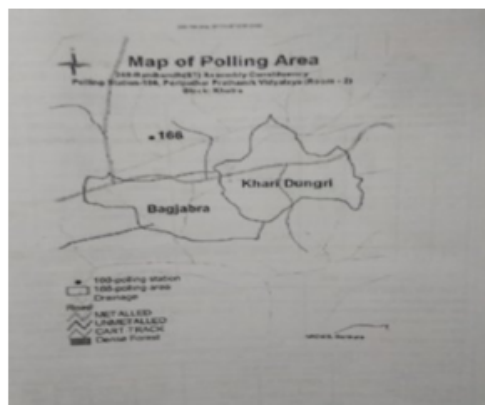

Nazri Naksha