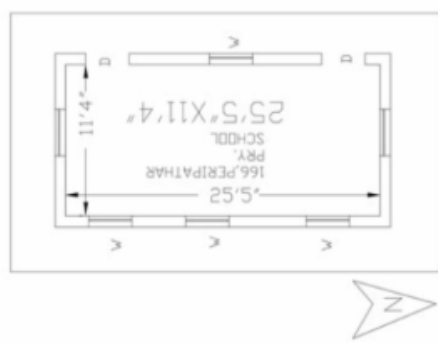

নির্বাচক নিবন্ধন আধিকারিকের স্বাক্ষর

Nazri Naksha

Google Map View

Polling Station Building Front View

Polling Station Front View

Cad View

Key MAP View

বিধানসভা নির্বাচনকেন্দ্রের নং, নাম : 249-রানীবাধ
ভাগ নং, নাম : 1-খড়িডুংরী