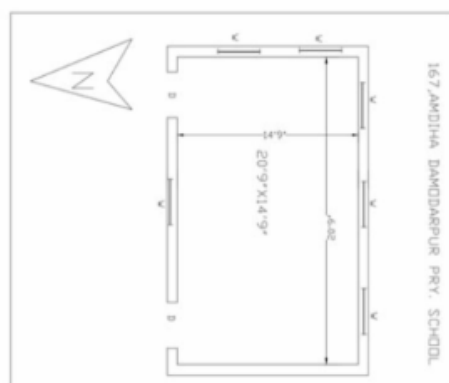

নির্বাচক নিবন্ধন আধিকারিকের স্বাক্ষর

Nazri Naksha

Google Map View

Polling Station Building Front View

Polling Station Front View

Cad View

Key MAP View

বিধানসভা নির্বাচনক্ষেত্রের নং, নাম : 249-রানীবাথ  
ভাগ নং, নাম : 1-আমডিহা(কুঁড়েপাড়া গ্রাম)