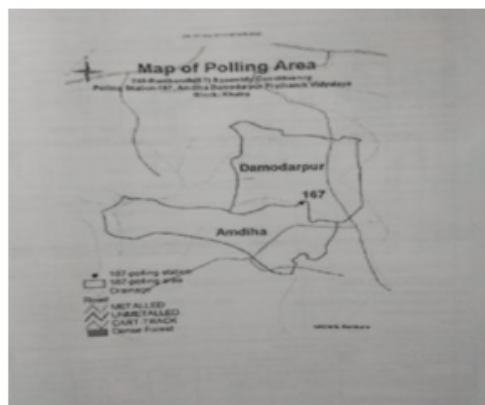

Nazri Naksha