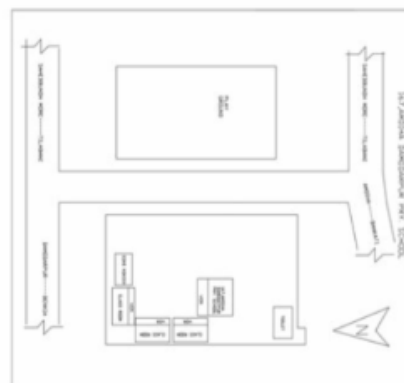

নির্বাচক নিবন্ধন আধিকারিকের স্বাক্ষর

Nazri Naksha

Google Map View

Polling Station Building Front View

Polling Station Front View

Cad View

Key MAP View

বিধানসভা নির্বাচনক্ষেত্রের নং, নাম : 249-রানীবাথ  
ভাগ নং, নাম : 1-আমডিহা(কুঁড়েপাড়া গ্রাম)