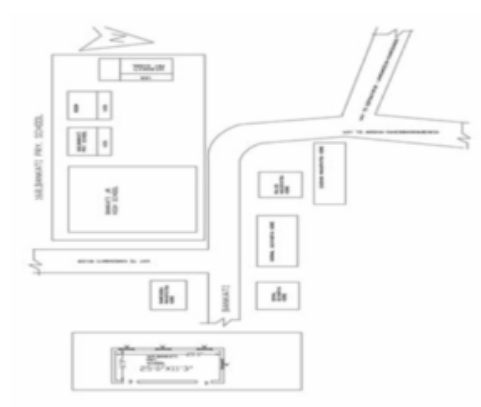

নির্বাচক নিবন্ধন আধিকারিকের স্বাক্ষর

Nazri Naksha

Google Map View

Polling Station Building Front View

Polling Station Front View

Cad View

Key MAP View

বিধানসভা নির্বাচনক্ষেত্রের নং, নাম : 249-রানীবাথ
ভাগ নং, নাম : 1-বনকাটি (সম্যক)