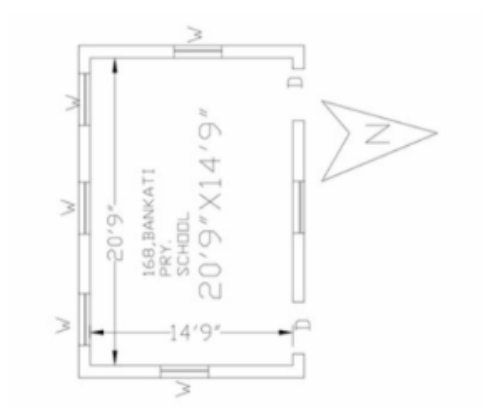

নির্বাচক নিবন্ধন আধিকারিকের স্বাক্ষর

Nazri Naksha

Google Map View

Polling Station Building Front View

Polling Station Front View

Cad View

Key MAP View

বিধানসভা নির্বাচনক্ষেত্রের নং, নাম : 249-রানীবাথ
ভাগ নং, নাম : 1-বনকাটি (সম্যক)