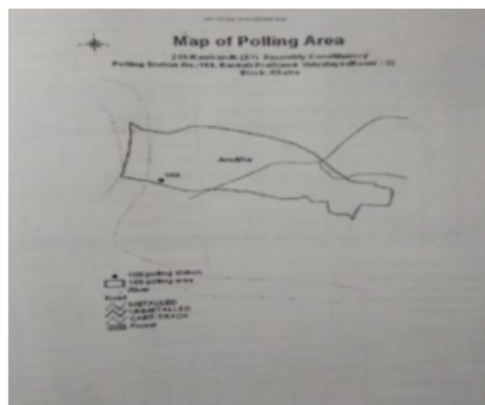

Nazri Naksha