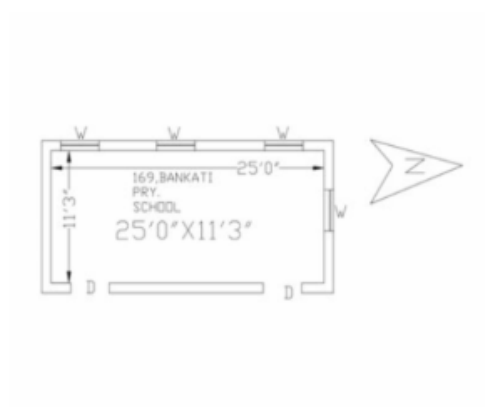

নির্বাচক নিবন্ধন আধিকারিকের স্বাক্ষর

Nazri Naksha

Google Map View

Polling Station Building Front View

Polling Station Front View

Cad View

Key MAP View

বিধানসভা নির্বাচনক্ষেত্রের নং, নাম : 249-রানীবাথ
ভাগ নং, নাম : 1-আমডিহা,(সম্যক)