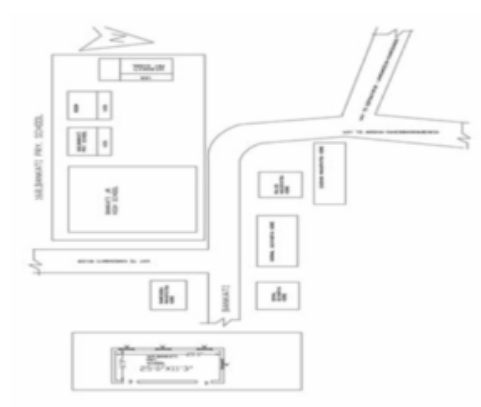

নির্বাচক নিবন্ধন আধিকারিকের স্বাক্ষর

Nazri Naksha

Google Map View

Polling Station Building Front View

Polling Station Front View

Cad View

Key MAP View

বিধানসভা নির্বাচনক্ষেত্রের নং, নাম : 249-রানীবাথ
ভাগ নং, নাম : 1-আমডিহা,(সম্যক)