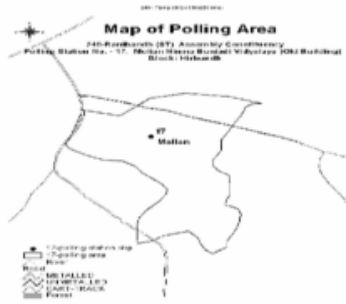

Nazri Naksha