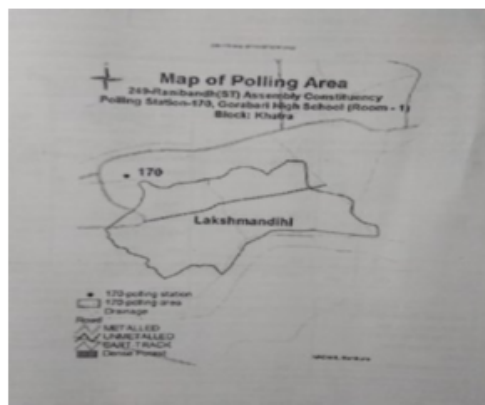

Nazri Naksha