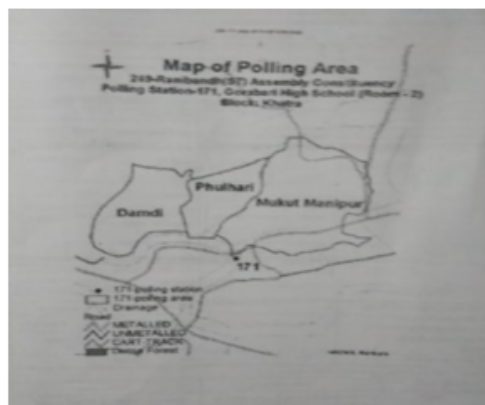

Nazri Naksha