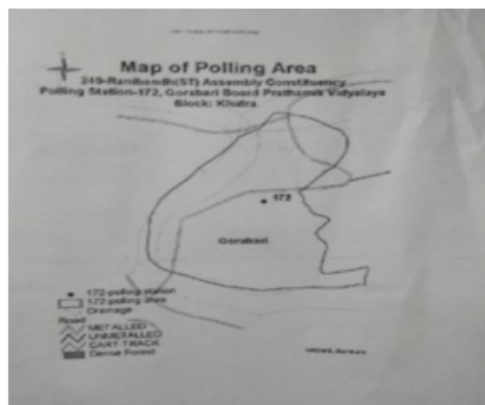

Nazri Naksha