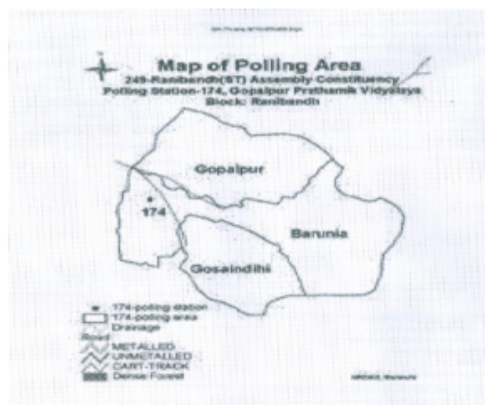

Nazri Naksha