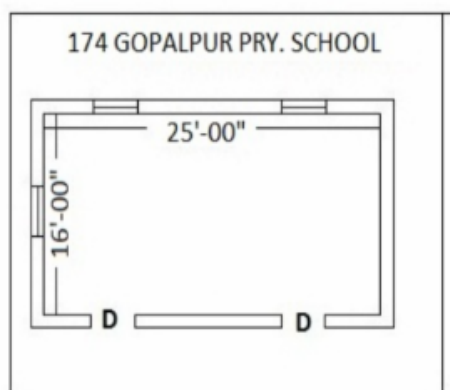

নির্বাচক নিবন্ধন আধিকারিকের স্বাক্ষর

Nazri Naksha

Google Map View

Polling Station Building Front View

Polling Station Front View

Cad View

Key MAP View

1 নাম : সুকুমারি কড়া পিতার নাম : চিত্তরঞ্জন কড়া বাড়ির নং : n0001 বয়স : 24 লিঙ্গ : মহিলা	NVP2062040 ফটো উপলব্ধ	2 নাম : অমিতা কড়া স্বামীর নাম : মনবোধ কড়া বাড়ির নং : এন০০২৮ বয়স : 26 লিঙ্গ : মহিলা	NVP2291607 ফটো উপলব্ধ	3 নাম : চাঁদমনি কড়া পিতার নাম : সীতারাম কড়া বাড়ির নং : এন০০০১ বয়স : 21 লিঙ্গ : মহিলা	NVP2364164 ফটো উপলব্ধ
4 নাম : ইন্দ্রজিৎ কড়া পিতার নাম : চিত্তরঞ্জন কড়া বাড়ির নং : এন0001 বয়স : 20 লিঙ্গ : পুরুষ	NVP2391811 ফটো উপলব্ধ	5 নাম : শ্রাবনী কড়া স্বামীর নাম : চিত্তরঞ্জন কড়া বাড়ির নং : n0001 বয়স : 41 লিঙ্গ : মহিলা	FSL2708584 ফটো উপলব্ধ	6 নাম : চিত্তরঞ্জন কড়া পিতার নাম : মনিন্দ্র কড়া বাড়ির নং : n0001 বয়স : 54 লিঙ্গ : পুরুষ	WB/36/246/069016 ফটো উপলব্ধ
7 নাম : দুলালী কড়া স্বামীর নাম : সীতারাম কড়া বাড়ির নং : n0013 বয়স : 41 লিঙ্গ : মহিলা	FSL2396950 ফটো উপলব্ধ	8 নাম : শ্যামলী কড়া স্বামীর নাম : গোরাচাঁদ কড়া বাড়ির নং : n0010 বয়স : 38 লিঙ্গ : মহিলা	NVP0689331 ফটো উপলব্ধ	9 নাম : সাবিত্রী কড়া স্বামীর নাম : অরুণ কড়া বাড়ির নং : n0010 বয়স : 72 লিঙ্গ : মহিলা	FSL1412568 ফটো উপলব্ধ
10 নাম : বাবলু কড়া পিতার নাম : মনোহর কড়া বাড়ির নং : n0009 বয়স : 34 লিঙ্গ : পুরুষ	NVP1410687 ফটো উপলব্ধ	11 নাম : কার্তিক কড়া পিতার নাম : মনোহর কড়া বাড়ির নং : n0009 বয়স : 40 লিঙ্গ : পুরুষ	FSL2397453 ফটো উপলব্ধ	12 নাম : নির্মল কড়া পিতার নাম : মনোহর কড়া বাড়ির নং : n0009 বয়স : 47 লিঙ্গ : পুরুষ	FSL2396943 ফটো উপলব্ধ
13 নাম : মনোহর কড়া পিতার নাম : সুবল কড়া বাড়ির নং : n0009 বয়স : 76 লিঙ্গ : পুরুষ	WB/36/246/069005 ফটো উপলব্ধ	14 নাম : সুচাঁদ কড়া পিতার নাম : অরুণ কড়া বাড়ির নং : n0008 বয়স : 40 লিঙ্গ : পুরুষ	FSL2397461 ফটো উপলব্ধ	15 নাম : সীতারাম কড়া পিতার নাম : মনিন্দ্র কড়া বাড়ির নং : n0001 বয়স : 45 লিঙ্গ : পুরুষ	FSL2396935 ফটো উপলব্ধ
16 নাম : পানমনি কড়া স্বামীর নাম : মনিন্দ্র কড়া বাড়ির নং : n0001 বয়স : 83 লিঙ্গ : মহিলা	WB/36/246/069024 ফটো উপলব্ধ	17 নাম : অনিমা টুডু স্বামীর নাম : গুরুপদ টুডু বাড়ির নং : এন০০০২ বয়স : 32 লিঙ্গ : মহিলা	NVP1508365 ফটো উপলব্ধ	18 নাম : গুরুপদ টুডু পিতার নাম : অশোল টুডু বাড়ির নং : এন০০০২ বয়স : 36 লিঙ্গ : পুরুষ	NVP0689430 ফটো উপলব্ধ
19 নাম : লক্ষ্মীমনি টুডু স্বামীর নাম : শক্তিপদ টুডু বাড়ির নং : n0002 বয়স : 43 লিঙ্গ : মহিলা	FSL2396984 ফটো উপলব্ধ	20 নাম : শক্তিপদ টুডু পিতার নাম : অশোল টুডু বাড়ির নং : n0002 বয়স : 47 লিঙ্গ : পুরুষ	FSL2396976 ফটো উপলব্ধ	21 নাম : রতিকা টুডু স্বামীর নাম : অশোল টুডু বাড়ির নং : এন ০০০২ বয়স : 61 লিঙ্গ : মহিলা	NVP2047934 ফটো উপলব্ধ
22 নাম : অশোল টুডু পিতার নাম : হপন টুডু বাড়ির নং : এন000২ বয়স : 66 লিঙ্গ : পুরুষ	NVP2047926 ফটো উপলব্ধ	23 নাম : দীপ্তি বাক্কে স্বামীর নাম : লক্ষীকান্ত বাক্কে বাড়ির নং : n0006 বয়স : 58 লিঙ্গ : মহিলা	FSL1412626 ফটো উপলব্ধ	24 নাম : ধ্রুববতী হাঁসদা পিতার নাম : অনিল বাক্কে বাড়ির নং : n0006 বয়স : 50 লিঙ্গ : মহিলা	NVP0689554 ফটো উপলব্ধ
25 নাম : রূপালী হাঁসদা মায়ের নাম : ধ্রুববতী হাঁসদা বাড়ির নং : n0006 বয়স : 28 লিঙ্গ : মহিলা	NVP1807288 ফটো উপলব্ধ	26 নাম : সীতা ভূইয়া স্বামীর নাম : সুনীল ভূইয়া বাড়ির নং : n0007 বয়স : 48 লিঙ্গ : মহিলা	FSL1412485 ফটো উপলব্ধ	27 নাম : সুনীল ভূইয়া পিতার নাম : জ্যোতি ভূইয়া বাড়ির নং : n0007 বয়স : 51 লিঙ্গ : পুরুষ	WB/36/246/069001 ফটো উপলব্ধ
28 নাম : সুভাষ রুহিদাস পিতার নাম : রাখহরি রুইদাস বাড়ির নং : n0003 বয়স : 50 লিঙ্গ : পুরুষ	NVP2042521 ফটো উপলব্ধ	29 নাম : প্রিয়াঙ্কা রুহিদাস পিতার নাম : পঞ্চানন রুহিদাস বাড়ির নং : এন০০০৩ বয়স : 23 লিঙ্গ : মহিলা	NVP2168102 ফটো উপলব্ধ	30 নাম : সত্য রুহিদাস স্বামীর নাম : সুভাষ রুহিদাস বাড়ির নং : এন০০০৩ বয়স : 30 লিঙ্গ : মহিলা	NVP2168086 ফটো উপলব্ধ