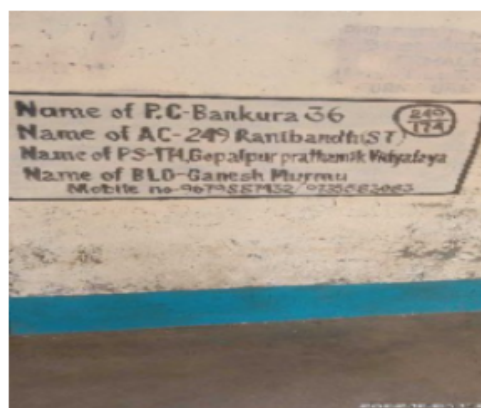

নির্বাচক নিবন্ধন আধিকারিকের স্বাক্ষর

Nazri Naksha

Google Map View

Polling Station Building Front View

Polling Station Front View

Cad View

Key MAP View

1 নাম : সুকুমারি কড়া পিতার নাম : চিত্তরঞ্জন কড়া বাড়ির নং : n0001 বয়স : 24 লিঙ্গ : মহিলা	NVP2062040 ফটো উপলব্ধ	2 নাম : অমিতা কড়া স্বামীর নাম : মনবোধ কড়া বাড়ির নং : এন০০২৮ বয়স : 26 লিঙ্গ : মহিলা	NVP2291607 ফটো উপলব্ধ	3 নাম : চাঁদমনি কড়া পিতার নাম : সীতারাম কড়া বাড়ির নং : এন০০০১ বয়স : 21 লিঙ্গ : মহিলা	NVP2364164 ফটো উপলব্ধ
4 নাম : ইন্দ্রজিৎ কড়া পিতার নাম : চিত্তরঞ্জন কড়া বাড়ির নং : এন0001 বয়স : 20 লিঙ্গ : পুরুষ	NVP2391811 ফটো উপলব্ধ	5 নাম : শ্রাবনী কড়া স্বামীর নাম : চিত্তরঞ্জন কড়া বাড়ির নং : n0001 বয়স : 41 লিঙ্গ : মহিলা	FSL2708584 ফটো উপলব্ধ	6 নাম : চিত্তরঞ্জন কড়া পিতার নাম : মনিন্দ্র কড়া বাড়ির নং : n0001 বয়স : 54 লিঙ্গ : পুরুষ	WB/36/246/069016 ফটো উপলব্ধ
7 নাম : দুলালী কড়া স্বামীর নাম : সীতারাম কড়া বাড়ির নং : n0013 বয়স : 41 লিঙ্গ : মহিলা	FSL2396950 ফটো উপলব্ধ	8 নাম : শ্যামলী কড়া স্বামীর নাম : গোরাচাঁদ কড়া বাড়ির নং : n0010 বয়স : 38 লিঙ্গ : মহিলা	NVP0689331 ফটো উপলব্ধ	9 নাম : সাবিত্রী কড়া স্বামীর নাম : অরুণ কড়া বাড়ির নং : n0010 বয়স : 72 লিঙ্গ : মহিলা	FSL1412568 ফটো উপলব্ধ
10 নাম : বাবলু কড়া পিতার নাম : মনোহর কড়া বাড়ির নং : n0009 বয়স : 34 লিঙ্গ : পুরুষ	NVP1410687 ফটো উপলব্ধ	11 নাম : কার্তিক কড়া পিতার নাম : মনোহর কড়া বাড়ির নং : n0009 বয়স : 40 লিঙ্গ : পুরুষ	FSL2397453 ফটো উপলব্ধ	12 নাম : নির্মল কড়া পিতার নাম : মনোহর কড়া বাড়ির নং : n0009 বয়স : 47 লিঙ্গ : পুরুষ	FSL2396943 ফটো উপলব্ধ
13 নাম : মনোহর কড়া পিতার নাম : সুবল কড়া বাড়ির নং : n0009 বয়স : 76 লিঙ্গ : পুরুষ	WB/36/246/069005 ফটো উপলব্ধ	14 নাম : সুচাঁদ কড়া পিতার নাম : অরুণ কড়া বাড়ির নং : n0008 বয়স : 40 লিঙ্গ : পুরুষ	FSL2397461 ফটো উপলব্ধ	15 নাম : সীতারাম কড়া পিতার নাম : মনিন্দ্র কড়া বাড়ির নং : n0001 বয়স : 45 লিঙ্গ : পুরুষ	FSL2396935 ফটো উপলব্ধ
16 নাম : পানমনি কড়া স্বামীর নাম : মনিন্দ্র কড়া বাড়ির নং : n0001 বয়স : 83 লিঙ্গ : মহিলা	WB/36/246/069024 ফটো উপলব্ধ	17 নাম : অনিমা টুডু স্বামীর নাম : গুরুপদ টুডু বাড়ির নং : এন০০০২ বয়স : 32 লিঙ্গ : মহিলা	NVP1508365 ফটো উপলব্ধ	18 নাম : গুরুপদ টুডু পিতার নাম : অশোল টুডু বাড়ির নং : এন০০০২ বয়স : 36 লিঙ্গ : পুরুষ	NVP0689430 ফটো উপলব্ধ
19 নাম : লক্ষ্মীমনি টুডু স্বামীর নাম : শক্তিপদ টুডু বাড়ির নং : n0002 বয়স : 43 লিঙ্গ : মহিলা	FSL2396984 ফটো উপলব্ধ	20 নাম : শক্তিপদ টুডু পিতার নাম : অশোল টুডু বাড়ির নং : n0002 বয়স : 47 লিঙ্গ : পুরুষ	FSL2396976 ফটো উপলব্ধ	21 নাম : রতিকা টুডু স্বামীর নাম : অশোল টুডু বাড়ির নং : এন ০০০২ বয়স : 61 লিঙ্গ : মহিলা	NVP2047934 ফটো উপলব্ধ
22 নাম : অশোল টুডু পিতার নাম : হপন টুডু বাড়ির নং : এন000২ বয়স : 66 লিঙ্গ : পুরুষ	NVP2047926 ফটো উপলব্ধ	23 নাম : দীপ্তি বাক্কে স্বামীর নাম : লক্ষীকান্ত বাক্কে বাড়ির নং : n0006 বয়স : 58 লিঙ্গ : মহিলা	FSL1412626 ফটো উপলব্ধ	24 নাম : ধ্রুববতী হাঁসদা পিতার নাম : অনিল বাক্কে বাড়ির নং : n0006 বয়স : 50 লিঙ্গ : মহিলা	NVP0689554 ফটো উপলব্ধ
25 নাম : রূপালী হাঁসদা মায়ের নাম : ধ্রুববতী হাঁসদা বাড়ির নং : n0006 বয়স : 28 লিঙ্গ : মহিলা	NVP1807288 ফটো উপলব্ধ	26 নাম : সীতা ভূইয়া স্বামীর নাম : সুনীল ভূইয়া বাড়ির নং : n0007 বয়স : 48 লিঙ্গ : মহিলা	FSL1412485 ফটো উপলব্ধ	27 নাম : সুনীল ভূইয়া পিতার নাম : জ্যোতি ভূইয়া বাড়ির নং : n0007 বয়স : 51 লিঙ্গ : পুরুষ	WB/36/246/069001 ফটো উপলব্ধ
28 নাম : সুভাষ রুহিদাস পিতার নাম : রাখহরি রুইদাস বাড়ির নং : n0003 বয়স : 50 লিঙ্গ : পুরুষ	NVP2042521 ফটো উপলব্ধ	29 নাম : প্রিয়াঙ্কা রুহিদাস পিতার নাম : পঞ্চানন রুহিদাস বাড়ির নং : এন০০০৩ বয়স : 23 লিঙ্গ : মহিলা	NVP2168102 ফটো উপলব্ধ	30 নাম : সত্য রুহিদাস স্বামীর নাম : সুভাষ রুহিদাস বাড়ির নং : এন০০০৩ বয়স : 30 লিঙ্গ : মহিলা	NVP2168086 ফটো উপলব্ধ