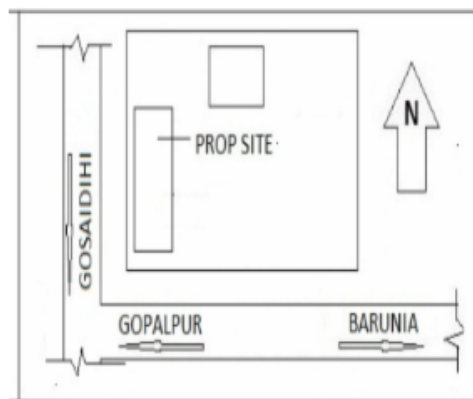

নির্বাচক নিবন্ধন আধিকারিকের স্বাক্ষর

Nazri Naksha

Google Map View

Polling Station Building Front View

Polling Station Front View

Cad View

Key MAP View

1 নাম : সুকুমারি কড়া পিতার নাম : চিত্তরঞ্জন কড়া বাড়ির নং : n0001 বয়স : 24 লিঙ্গ : মহিলা	NVP2062040 ফটো উপলব্ধ	2 নাম : অমিতা কড়া স্বামীর নাম : মনবোধ কড়া বাড়ির নং : এন০০২৮ বয়স : 26 লিঙ্গ : মহিলা	NVP2291607 ফটো উপলব্ধ	3 নাম : চাঁদমনি কড়া পিতার নাম : সীতারাম কড়া বাড়ির নং : এন০০০১ বয়স : 21 লিঙ্গ : মহিলা	NVP2364164 ফটো উপলব্ধ
4 নাম : ইন্দ্রজিৎ কড়া পিতার নাম : চিত্তরঞ্জন কড়া বাড়ির নং : এন0001 বয়স : 20 লিঙ্গ : পুরুষ	NVP2391811 ফটো উপলব্ধ	5 নাম : শ্রাবনী কড়া স্বামীর নাম : চিত্তরঞ্জন কড়া বাড়ির নং : n0001 বয়স : 41 লিঙ্গ : মহিলা	FSL2708584 ফটো উপলব্ধ	6 নাম : চিত্তরঞ্জন কড়া পিতার নাম : মনিন্দ্র কড়া বাড়ির নং : n0001 বয়স : 54 লিঙ্গ : পুরুষ	WB/36/246/069016 ফটো উপলব্ধ
7 নাম : দুলালী কড়া স্বামীর নাম : সীতারাম কড়া বাড়ির নং : n0013 বয়স : 41 লিঙ্গ : মহিলা	FSL2396950 ফটো উপলব্ধ	8 নাম : শ্যামলী কড়া স্বামীর নাম : গোরাচাঁদ কড়া বাড়ির নং : n0010 বয়স : 38 লিঙ্গ : মহিলা	NVP0689331 ফটো উপলব্ধ	9 নাম : সাবিত্রী কড়া স্বামীর নাম : অরুণ কড়া বাড়ির নং : n0010 বয়স : 72 লিঙ্গ : মহিলা	FSL1412568 ফটো উপলব্ধ
10 নাম : বাবলু কড়া পিতার নাম : মনোহর কড়া বাড়ির নং : n0009 বয়স : 34 লিঙ্গ : পুরুষ	NVP1410687 ফটো উপলব্ধ	11 নাম : কার্তিক কড়া পিতার নাম : মনোহর কড়া বাড়ির নং : n0009 বয়স : 40 লিঙ্গ : পুরুষ	FSL2397453 ফটো উপলব্ধ	12 নাম : নির্মল কড়া পিতার নাম : মনোহর কড়া বাড়ির নং : n0009 বয়স : 47 লিঙ্গ : পুরুষ	FSL2396943 ফটো উপলব্ধ
13 নাম : মনোহর কড়া পিতার নাম : সুবল কড়া বাড়ির নং : n0009 বয়স : 76 লিঙ্গ : পুরুষ	WB/36/246/069005 ফটো উপলব্ধ	14 নাম : সুচাঁদ কড়া পিতার নাম : অরুণ কড়া বাড়ির নং : n0008 বয়স : 40 লিঙ্গ : পুরুষ	FSL2397461 ফটো উপলব্ধ	15 নাম : সীতারাম কড়া পিতার নাম : মনিন্দ্র কড়া বাড়ির নং : n0001 বয়স : 45 লিঙ্গ : পুরুষ	FSL2396935 ফটো উপলব্ধ
16 নাম : পানমনি কড়া স্বামীর নাম : মনিন্দ্র কড়া বাড়ির নং : n0001 বয়স : 83 লিঙ্গ : মহিলা	WB/36/246/069024 ফটো উপলব্ধ	17 নাম : অনিমা টুডু স্বামীর নাম : গুরুপদ টুডু বাড়ির নং : এন০০০২ বয়স : 32 লিঙ্গ : মহিলা	NVP1508365 ফটো উপলব্ধ	18 নাম : গুরুপদ টুডু পিতার নাম : অশোল টুডু বাড়ির নং : এন০০০২ বয়স : 36 লিঙ্গ : পুরুষ	NVP0689430 ফটো উপলব্ধ
19 নাম : লক্ষ্মীমনি টুডু স্বামীর নাম : শক্তিপদ টুডু বাড়ির নং : n0002 বয়স : 43 লিঙ্গ : মহিলা	FSL2396984 ফটো উপলব্ধ	20 নাম : শক্তিপদ টুডু পিতার নাম : অশোল টুডু বাড়ির নং : n0002 বয়স : 47 লিঙ্গ : পুরুষ	FSL2396976 ফটো উপলব্ধ	21 নাম : রতিকা টুডু স্বামীর নাম : অশোল টুডু বাড়ির নং : এন ০০০২ বয়স : 61 লিঙ্গ : মহিলা	NVP2047934 ফটো উপলব্ধ
22 নাম : অশোল টুডু পিতার নাম : হপন টুডু বাড়ির নং : এন000২ বয়স : 66 লিঙ্গ : পুরুষ	NVP2047926 ফটো উপলব্ধ	23 নাম : দীপ্তি বাক্কে স্বামীর নাম : লক্ষীকান্ত বাক্কে বাড়ির নং : n0006 বয়স : 58 লিঙ্গ : মহিলা	FSL1412626 ফটো উপলব্ধ	24 নাম : ধ্রুববতী হাঁসদা পিতার নাম : অনিল বাক্কে বাড়ির নং : n0006 বয়স : 50 লিঙ্গ : মহিলা	NVP0689554 ফটো উপলব্ধ
25 নাম : রূপালী হাঁসদা মায়ের নাম : ধ্রুববতী হাঁসদা বাড়ির নং : n0006 বয়স : 28 লিঙ্গ : মহিলা	NVP1807288 ফটো উপলব্ধ	26 নাম : সীতা ভূইয়া স্বামীর নাম : সুনীল ভূইয়া বাড়ির নং : n0007 বয়স : 48 লিঙ্গ : মহিলা	FSL1412485 ফটো উপলব্ধ	27 নাম : সুনীল ভূইয়া পিতার নাম : জ্যোতি ভূইয়া বাড়ির নং : n0007 বয়স : 51 লিঙ্গ : পুরুষ	WB/36/246/069001 ফটো উপলব্ধ
28 নাম : সুভাষ রুহিদাস পিতার নাম : রাখহরি রুইদাস বাড়ির নং : n0003 বয়স : 50 লিঙ্গ : পুরুষ	NVP2042521 ফটো উপলব্ধ	29 নাম : প্রিয়াঙ্কা রুহিদাস পিতার নাম : পঞ্চানন রুহিদাস বাড়ির নং : এন০০০৩ বয়স : 23 লিঙ্গ : মহিলা	NVP2168102 ফটো উপলব্ধ	30 নাম : সত্য রুহিদাস স্বামীর নাম : সুভাষ রুহিদাস বাড়ির নং : এন০০০৩ বয়স : 30 লিঙ্গ : মহিলা	NVP2168086 ফটো উপলব্ধ