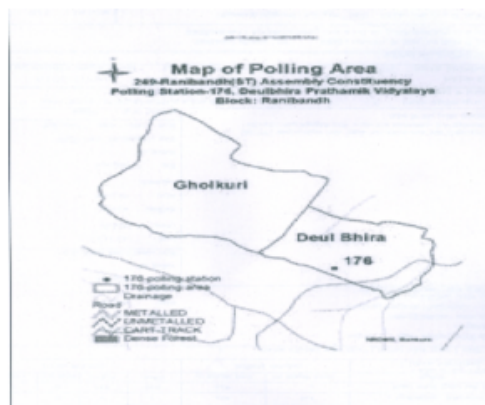

Nazri Naksha