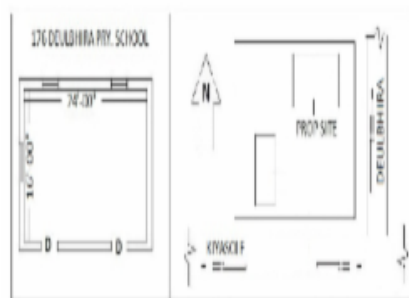

নির্বাচক নিবন্ধন আধিকারিকের স্বাক্ষর

Nazri Naksha

Google Map View

Polling Station Building Front View

Polling Station Front View

Cad View

Key MAP View

1 নাম : জয়দীপ দাসমহন্ত পিতার নাম: দুলাল দাসমহন্ত বাড়ির নং : এন০০১২ বয়স : 23 লিঙ্গ : পুরুষ	NVP2134625 ফটো উপলব্ধ	2 নাম : মনোরঞ্জন দাসমহন্ত পিতার নাম: মধুসূদন দাসমহন্ত বাড়ির নং : n0001 বয়স : 65 লিঙ্গ : পুরুষ	WB/36/246/081111 ফটো উপলব্ধ	3 নাম : গীতাবালা দাসমহন্ত স্বামীর নাম: মনোরঞ্জন দাসমহন্ত বাড়ির নং : n0001 বয়স : 55 লিঙ্গ : মহিলা	WB/36/246/081110 ফটো উপলব্ধ
4 নাম : রবিলোচন দাসমহন্ত পিতার নাম: মনোরঞ্জন দাসমহন্ত বাড়ির নং : n0001 বয়স : 40 লিঙ্গ : পুরুষ	FSL2403533 ফটো উপলব্ধ	5 নাম : মাধবী দাসমহন্ত স্বামীর নাম: রবিলোচন দাসমহন্ত বাড়ির নং : n0001 বয়স : 39 লিঙ্গ : মহিলা	FSL2403541 ফটো উপলব্ধ	6 নাম : বিদ্যুৎ দাসমহন্ত পিতার নাম: মনোরঞ্জন দাসমহন্ত বাড়ির নং : n0001 বয়স : 37 লিঙ্গ : পুরুষ	NVP0696039 ফটো উপলব্ধ
7 নাম : রুমা দাস মহন্ত স্বামীর নাম: বিদ্যুৎ দাস মহন্ত বাড়ির নং : n0001 বয়স : 35 লিঙ্গ : মহিলা	NVP1269919 ফটো উপলব্ধ	8 নাম : মানিক দাসমহন্ত পিতার নাম: ভক্ত দাসমহন্ত বাড়ির নং : n0012 বয়স : 57 লিঙ্গ : পুরুষ	WB/36/246/081277 ফটো উপলব্ধ	9 নাম : সরস্বতী দাসমহন্ত স্বামীর নাম: মানিক দাসমহন্ত বাড়ির নং : n0012 বয়স : 52 লিঙ্গ : মহিলা	WB/36/246/081318 ফটো উপলব্ধ
10 নাম : দুলাল দাসমহন্ত পিতার নাম: ভক্ত দাসমহন্ত বাড়ির নং : n0012 বয়স : 53 লিঙ্গ : পুরুষ	WB/36/246/081063 ফটো উপলব্ধ	11 নাম : বাসন্তী মহন্ত স্বামীর নাম: দুলাল মহন্ত বাড়ির নং : n0012 বয়স : 46 লিঙ্গ : মহিলা	FSL2044410 ফটো উপলব্ধ	12 নাম : বৃষ্টি মাহাত পিতার নাম: শঙ্কর মাহাত বাড়ির নং : এন০০২৮ বয়স : 22 লিঙ্গ : মহিলা	NVP2222750 ফটো উপলব্ধ
13 নাম : গঙ্গা মাঝি স্বামীর নাম: তাপস মাঝি বাড়ির নং : এন০০১৮ বয়স : 24 লিঙ্গ : মহিলা	NVP2168490 ফটো উপলব্ধ	14 নাম : রাজু মাঝি পিতার নাম: মধু মাঝি বাড়ির নং : এন০০২০ বয়স : 22 লিঙ্গ : পুরুষ	NVP2242238 ফটো উপলব্ধ	15 নাম : বুল্টি মাঝি স্বামীর নাম: সুনীল মাঝি বাড়ির নং : এন০০২০ বয়স : 22 লিঙ্গ : মহিলা	NVP2267755 ফটো উপলব্ধ
16 নাম : তাপস মাঝি পিতার নাম: ভগীরথ মাঝি বাড়ির নং : n0018 বয়স : 33 লিঙ্গ : পুরুষ	NVP1509124 ফটো উপলব্ধ	17 নাম : আনন্দ মাঝি পিতার নাম: দশরথ মাঝি বাড়ির নং : n0018 বয়স : 58 লিঙ্গ : পুরুষ	WB/36/246/081237 ফটো উপলব্ধ	18 নাম : নিয়তী মাঝি স্বামীর নাম: আনন্দ মাঝি বাড়ির নং : n0018 বয়স : 54 লিঙ্গ : মহিলা	WB/36/246/081140 ফটো উপলব্ধ
19 নাম : সমীর মাঝি পিতার নাম: আনন্দ মাঝি বাড়ির নং : n0018 বয়স : 35 লিঙ্গ : পুরুষ	NVP1509116 ফটো উপলব্ধ	20 নাম : আরতি মাঝি স্বামীর নাম: ধরম মাঝি বাড়ির নং : n0020 বয়স : 63 লিঙ্গ : মহিলা	WB/36/246/081245 ফটো উপলব্ধ	21 নাম : চুনি মাঝি স্বামীর নাম: ধরম মাঝি বাড়ির নং : n0020 বয়স : 66 লিঙ্গ : মহিলা	WB/36/246/081174 ফটো উপলব্ধ
22 নাম : নবীন মাঝি পিতার নাম: ভগীরথ মাঝি বাড়ির নং : n0018 বয়স : 29 লিঙ্গ : পুরুষ	NVP1807544 ফটো উপলব্ধ	23 নাম : অঞ্চলা মাঝি স্বামীর নাম: সমীর মাঝি বাড়ির নং : n0018 বয়স : 26 লিঙ্গ : মহিলা	NVP1954361 ফটো উপলব্ধ	24 নাম : পূজা সিং স্বামীর নাম: পল্টু সিং বাড়ির নং : n0008 বয়স : 26 লিঙ্গ : মহিলা	NVP1933902 ফটো উপলব্ধ
25 নাম : অজয় মাঝি পিতার নাম: হরেকিষ্ট মাঝি বাড়ির নং : n0022 বয়স : 31 লিঙ্গ : পুরুষ	NVP1621044 ফটো উপলব্ধ	26 নাম : জ্যোৎস্না মাঝি স্বামীর নাম: নবীন মাঝি বাড়ির নং : n0022 বয়স : 33 লিঙ্গ : মহিলা	NVP1509058 ফটো উপলব্ধ	27 নাম : নবীন মাঝি পিতার নাম: হরেকিষ্ট মাঝি বাড়ির নং : n0022 বয়স : 38 লিঙ্গ : পুরুষ	FSL2930451 ফটো উপলব্ধ
28 নাম : যোশনা মাঝি স্বামীর নাম: হরেকিষ্ট মাঝি বাড়ির নং : n0022 বয়স : 62 লিঙ্গ : মহিলা	WB/36/246/081173 ফটো উপলব্ধ	29 নাম : হরেকিষ্ট মাঝি পিতার নাম: রোহিনী মাঝি বাড়ির নং : n0022 বয়স : 70 লিঙ্গ : পুরুষ	FSL2789667 ফটো উপলব্ধ	30 নাম : রেখা মাঝি স্বামীর নাম: বিক্রম মাঝি বাড়ির নং : n0021 বয়স : 36 লিঙ্গ : মহিলা	NVP1410992 ফটো উপলব্ধ