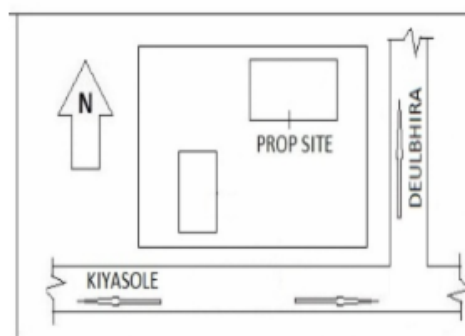

নির্বাচক নিবন্ধন আধিকারিকের স্বাক্ষর

Nazri Naksha

Google Map View

Polling Station Building Front View

Polling Station Front View

Cad View

Key MAP View

1 নাম : জয়দীপ দাসমহন্ত পিতার নাম: দুলাল দাসমহন্ত বাড়ির নং : এন০০১২ বয়স : 23 লিঙ্গ : পুরুষ	NVP2134625 ফটো উপলব্ধ	2 নাম : মনোরঞ্জন দাসমহন্ত পিতার নাম: মধুসূদন দাসমহন্ত বাড়ির নং : n0001 বয়স : 65 লিঙ্গ : পুরুষ	WB/36/246/081111 ফটো উপলব্ধ	3 নাম : গীতাবালা দাসমহন্ত স্বামীর নাম: মনোরঞ্জন দাসমহন্ত বাড়ির নং : n0001 বয়স : 55 লিঙ্গ : মহিলা	WB/36/246/081110 ফটো উপলব্ধ
4 নাম : রবিলোচন দাসমহন্ত পিতার নাম: মনোরঞ্জন দাসমহন্ত বাড়ির নং : n0001 বয়স : 40 লিঙ্গ : পুরুষ	FSL2403533 ফটো উপলব্ধ	5 নাম : মাধবী দাসমহন্ত স্বামীর নাম: রবিলোচন দাসমহন্ত বাড়ির নং : n0001 বয়স : 39 লিঙ্গ : মহিলা	FSL2403541 ফটো উপলব্ধ	6 নাম : বিদ্যুৎ দাসমহন্ত পিতার নাম: মনোরঞ্জন দাসমহন্ত বাড়ির নং : n0001 বয়স : 37 লিঙ্গ : পুরুষ	NVP0696039 ফটো উপলব্ধ
7 নাম : রুমা দাস মহন্ত স্বামীর নাম: বিদ্যুৎ দাস মহন্ত বাড়ির নং : n0001 বয়স : 35 লিঙ্গ : মহিলা	NVP1269919 ফটো উপলব্ধ	8 নাম : মানিক দাসমহন্ত পিতার নাম: ভক্ত দাসমহন্ত বাড়ির নং : n0012 বয়স : 57 লিঙ্গ : পুরুষ	WB/36/246/081277 ফটো উপলব্ধ	9 নাম : সরস্বতী দাসমহন্ত স্বামীর নাম: মানিক দাসমহন্ত বাড়ির নং : n0012 বয়স : 52 লিঙ্গ : মহিলা	WB/36/246/081318 ফটো উপলব্ধ
10 নাম : দুলাল দাসমহন্ত পিতার নাম: ভক্ত দাসমহন্ত বাড়ির নং : n0012 বয়স : 53 লিঙ্গ : পুরুষ	WB/36/246/081063 ফটো উপলব্ধ	11 নাম : বাসন্তী মহন্ত স্বামীর নাম: দুলাল মহন্ত বাড়ির নং : n0012 বয়স : 46 লিঙ্গ : মহিলা	FSL2044410 ফটো উপলব্ধ	12 নাম : বৃষ্টি মাহাত পিতার নাম: শঙ্কর মাহাত বাড়ির নং : এন০০২৮ বয়স : 22 লিঙ্গ : মহিলা	NVP2222750 ফটো উপলব্ধ
13 নাম : গঙ্গা মাঝি স্বামীর নাম: তাপস মাঝি বাড়ির নং : এন০০১৮ বয়স : 24 লিঙ্গ : মহিলা	NVP2168490 ফটো উপলব্ধ	14 নাম : রাজু মাঝি পিতার নাম: মধু মাঝি বাড়ির নং : এন০০২০ বয়স : 22 লিঙ্গ : পুরুষ	NVP2242238 ফটো উপলব্ধ	15 নাম : বুল্টি মাঝি স্বামীর নাম: সুনীল মাঝি বাড়ির নং : এন০০২০ বয়স : 22 লিঙ্গ : মহিলা	NVP2267755 ফটো উপলব্ধ
16 নাম : তাপস মাঝি পিতার নাম: ভগীরথ মাঝি বাড়ির নং : n0018 বয়স : 33 লিঙ্গ : পুরুষ	NVP1509124 ফটো উপলব্ধ	17 নাম : আনন্দ মাঝি পিতার নাম: দশরথ মাঝি বাড়ির নং : n0018 বয়স : 58 লিঙ্গ : পুরুষ	WB/36/246/081237 ফটো উপলব্ধ	18 নাম : নিয়তী মাঝি স্বামীর নাম: আনন্দ মাঝি বাড়ির নং : n0018 বয়স : 54 লিঙ্গ : মহিলা	WB/36/246/081140 ফটো উপলব্ধ
19 নাম : সমীর মাঝি পিতার নাম: আনন্দ মাঝি বাড়ির নং : n0018 বয়স : 35 লিঙ্গ : পুরুষ	NVP1509116 ফটো উপলব্ধ	20 নাম : আরতি মাঝি স্বামীর নাম: ধরম মাঝি বাড়ির নং : n0020 বয়স : 63 লিঙ্গ : মহিলা	WB/36/246/081245 ফটো উপলব্ধ	21 নাম : চুনি মাঝি স্বামীর নাম: ধরম মাঝি বাড়ির নং : n0020 বয়স : 66 লিঙ্গ : মহিলা	WB/36/246/081174 ফটো উপলব্ধ
22 নাম : নবীন মাঝি পিতার নাম: ভগীরথ মাঝি বাড়ির নং : n0018 বয়স : 29 লিঙ্গ : পুরুষ	NVP1807544 ফটো উপলব্ধ	23 নাম : অঞ্চলা মাঝি স্বামীর নাম: সমীর মাঝি বাড়ির নং : n0018 বয়স : 26 লিঙ্গ : মহিলা	NVP1954361 ফটো উপলব্ধ	24 নাম : পূজা সিং স্বামীর নাম: পল্টু সিং বাড়ির নং : n0008 বয়স : 26 লিঙ্গ : মহিলা	NVP1933902 ফটো উপলব্ধ
25 নাম : অজয় মাঝি পিতার নাম: হরেকিষ্ট মাঝি বাড়ির নং : n0022 বয়স : 31 লিঙ্গ : পুরুষ	NVP1621044 ফটো উপলব্ধ	26 নাম : জ্যোৎস্না মাঝি স্বামীর নাম: নবীন মাঝি বাড়ির নং : n0022 বয়স : 33 লিঙ্গ : মহিলা	NVP1509058 ফটো উপলব্ধ	27 নাম : নবীন মাঝি পিতার নাম: হরেকিষ্ট মাঝি বাড়ির নং : n0022 বয়স : 38 লিঙ্গ : পুরুষ	FSL2930451 ফটো উপলব্ধ
28 নাম : যোশনা মাঝি স্বামীর নাম: হরেকিষ্ট মাঝি বাড়ির নং : n0022 বয়স : 62 লিঙ্গ : মহিলা	WB/36/246/081173 ফটো উপলব্ধ	29 নাম : হরেকিষ্ট মাঝি পিতার নাম: রোহিনী মাঝি বাড়ির নং : n0022 বয়স : 70 লিঙ্গ : পুরুষ	FSL2789667 ফটো উপলব্ধ	30 নাম : রেখা মাঝি স্বামীর নাম: বিক্রম মাঝি বাড়ির নং : n0021 বয়স : 36 লিঙ্গ : মহিলা	NVP1410992 ফটো উপলব্ধ