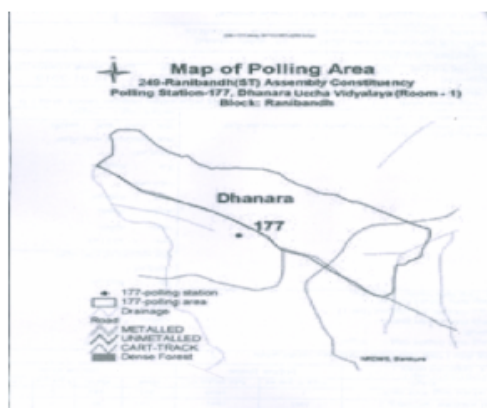

Nazri Naksha