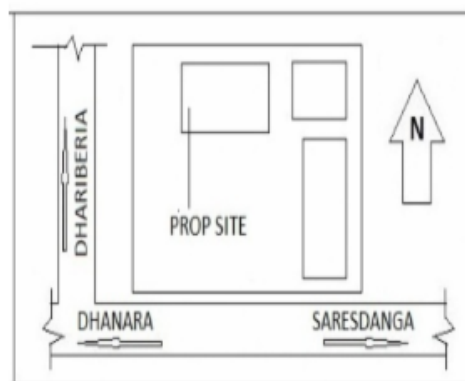

নির্বাচক নিবন্ধন আধিকারিকের স্বাক্ষর

Nazri Naksha

Google Map View

Polling Station Building Front View

Polling Station Front View

Cad View

Key MAP View

বিধানসভা নির্বাচনকেন্দ্রের নং, নাম : 249-রানীবাধ  
ভাগ নং, নাম : 1-ধানাড়া(আংশিক)উত্তরাংশ,সারেশডাঙ্গা,কিয়াশোল,জগন্নাথপুর