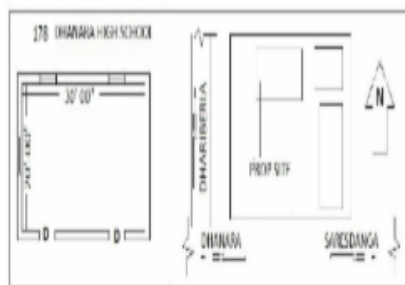

নির্বাচক নিবন্ধন আধিকারিকের স্বাক্ষর

Nazri Naksha

Google Map View

Polling Station Building Front View

Polling Station Front View

Cad View

Key MAP View

বিধানসভা নির্বাচনকেন্দ্রের নং, নাম : 249-রানীবাধ  
ভাগ নং, নাম : 1-ধানাড়া(আংশিক)উত্তরাংশ,সারেশডাঙ্গা,কিয়াশোল,জগন্নাথপুর