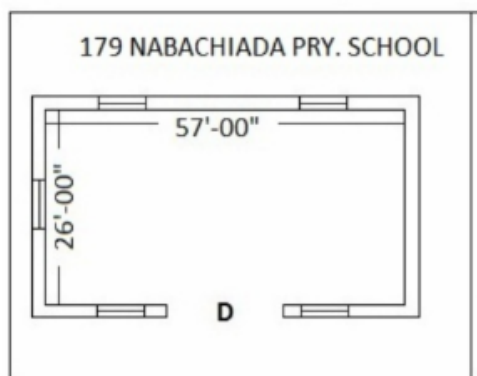

নির্বাচক নিবন্ধন আধিকারিকের স্বাক্ষর

Nazri Naksha

Google Map View

Polling Station Building Front View

Polling Station Front View

Cad View

Key MAP View

বিধানসভা নির্বাচনকেন্দ্রের নং, নাম : 249-রানীবাধ
ভাগ নং, নাম : 1-হাতিখেদা(উত্তর)