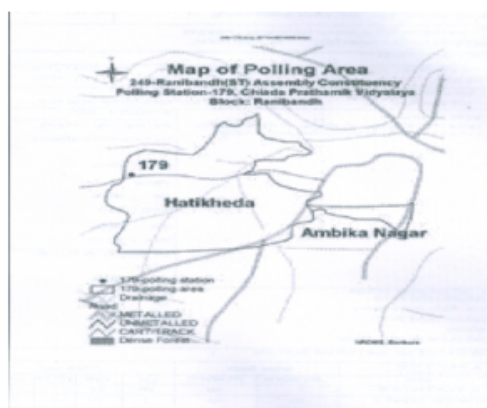

Nazri Naksha