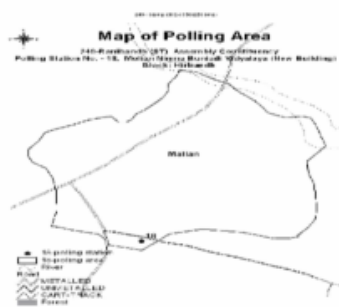

Nazri Naksha