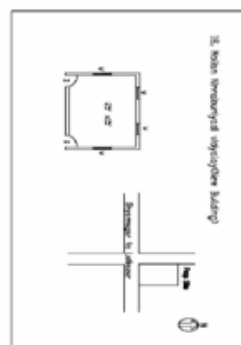

নির্বাচক নিবন্ধন আধিকারিকের স্বাক্ষর

Nazri Naksha

Google Map View

Polling Station Building Front View

Polling Station Front View

Cad View

Key MAP View

বিধানসভা নির্বাচনকেন্দ্রের নং, নাম : 249-রানীবাথ
ভাগ নং, নাম : 1-মলিয়ান(আংশিক)