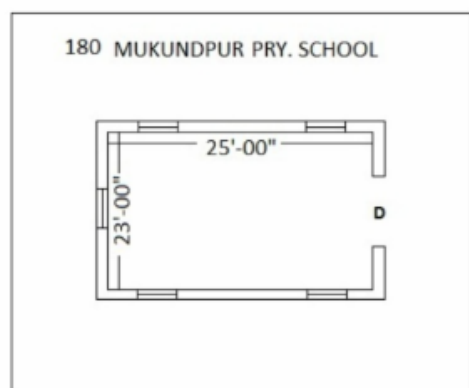

নির্বাচক নিবন্ধন আধিকারিকের স্বাক্ষর

Nazri Naksha

Google Map View

Polling Station Building Front View

Polling Station Front View

Cad View

Key MAP View

বিধানসভা নির্বাচনকেন্দ্রের নং, নাম : 249-রানীবাথ
ভাগ নং, নাম : 1-মুকুন্দপুর