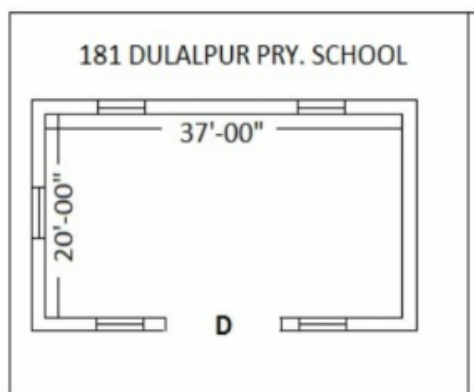

নির্বাচক নিবন্ধন আধিকারিকের স্বাক্ষর

Nazri Naksha

Google Map View

Polling Station Building Front View

Polling Station Front View

Cad View

Key MAP View

বিধানসভা নির্বাচনক্ষেত্রের নং, নাম : 249-রানীবাধ  
ভাগ নং, নাম : 1-দুলালপুর