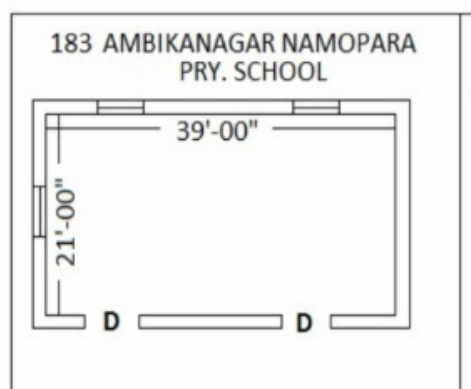

নির্বাচক নিবন্ধন আধিকারিকের স্বাক্ষর

Nazri Naksha

Google Map View

Polling Station Building Front View

Polling Station Front View

Cad View

Key MAP View

বিধানসভা নির্বাচনক্ষেত্রের নং, নাম : 249-রানীবাথ
ভাগ নং, নাম : 1-অধিকানগর (আংশিক) পশ্চিমাংশ