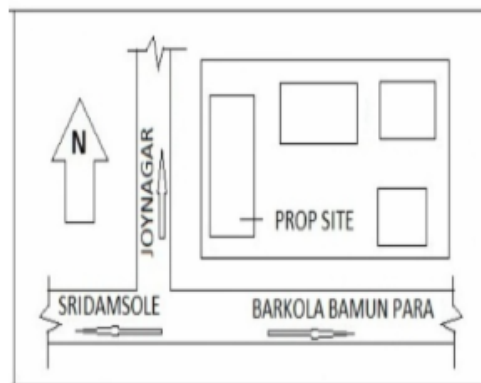

নির্বাচক নিবন্ধন আধিকারিকের স্বাক্ষর

Nazri Naksha

Google Map View

Polling Station Building Front View

Polling Station Front View

Cad View

Key MAP View

1 নাম : সুজিত গোপ মন্ডল পিতার নাম: সুষ্টিধর গোপ মন্ডল বাড়ির নং : n0193 বয়স : 59 লিঙ্গ : পুরুষ	WB/36/246/267462	ফটো উপলব্ধ	2 নাম : শান্ত গোপ মন্ডল পিতার নাম: সুজিত গোপ মন্ডল বাড়ির নং : n0193 বয়স : 27 লিঙ্গ : পুরুষ	NVP1808930	ফটো উপলব্ধ	3 নাম : প্রশান্ত গোপ মন্ডল পিতার নাম: সুজিত গোপ মন্ডল বাড়ির নং : n0193 বয়স : 27 লিঙ্গ : পুরুষ	NVP1808971	ফটো উপলব্ধ
4 নাম : শ্রীমতি দত্ত স্বামীর নাম: গুরুপদ দত্ত বাড়ির নং : n0016 বয়স : 66 লিঙ্গ : মহিলা	WB/36/246/267215	ফটো উপলব্ধ	5 নাম : গনেশ দত্ত মায়ের নাম: শ্রীমতি দত্ত বাড়ির নং : n0016 বয়স : 39 লিঙ্গ : পুরুষ	NVP0722173	ফটো উপলব্ধ	6 নাম : মালতি দত্ত স্বামীর নাম: গনেশ দত্ত বাড়ির নং : n0016 বয়স : 35 লিঙ্গ : মহিলা	NVP1623305	ফটো উপলব্ধ
7 নাম : নিয়তি দাস স্বামীর নাম: শ্যামাপদ দাস বাড়ির নং : n0024 বয়স : 66 লিঙ্গ : মহিলা	WB/36/246/267178	ফটো উপলব্ধ	8 নাম : সারথী দাস স্বামীর নাম: ননীগোপাল দাস বাড়ির নং : n0054 বয়স : 61 লিঙ্গ : মহিলা	WB/36/246/267403	ফটো উপলব্ধ	9 নাম : অসিম দাস পিতার নাম: ননীগোপাল দাস বাড়ির নং : n0054 বয়স : 37 লিঙ্গ : পুরুষ	NVP1511369	ফটো উপলব্ধ
10 নাম : মনহর দাস পিতার নাম: ননীগোপাল দাস বাড়ির নং : n0054 বয়স : 36 লিঙ্গ : পুরুষ	NVP1511377	ফটো উপলব্ধ	11 নাম : শঙ্কর দাস পিতার নাম: ননীগোপাল দাস বাড়ির নং : n0054 বয়স : 34 লিঙ্গ : পুরুষ	NVP1511351	ফটো উপলব্ধ	12 নাম : জবা দাস স্বামীর নাম: পৌতম দাস বাড়ির নং : এন0054 বয়স : 46 লিঙ্গ : মহিলা	FSL2499622	ফটো উপলব্ধ
13 নাম : রাজু দাস পিতার নাম: বাসুদেব দাস বাড়ির নং : n0044 বয়স : 33 লিঙ্গ : পুরুষ	NVP1350461	ফটো উপলব্ধ	14 নাম : পারুল দাস স্বামীর নাম: বাসুদেব দাস বাড়ির নং : n0044 বয়স : 54 লিঙ্গ : মহিলা	WB/36/246/267163	ফটো উপলব্ধ	15 নাম : বাসুদেব দাস পিতার নাম: করালী দাস বাড়ির নং : n0044 বয়স : 59 লিঙ্গ : পুরুষ	WB/36/246/267207	ফটো উপলব্ধ
16 নাম : নিয়তী দাস স্বামীর নাম: সদানন্দ দাস বাড়ির নং : n0044 বয়স : 75 লিঙ্গ : মহিলা	NVP2475820	ফটো উপলব্ধ	17 নাম : ময়না দাস স্বামীর নাম: জয়দেব দাস বাড়ির নং : n0042 বয়স : 55 লিঙ্গ : মহিলা	WB/36/246/267304	ফটো উপলব্ধ	18 নাম : কনকলতা দাস স্বামীর নাম: নিরঞ্জন দাস বাড়ির নং : n0042 বয়স : 86 লিঙ্গ : মহিলা	WB/36/246/267283	ফটো উপলব্ধ
19 নাম : মানিক দাস পিতার নাম: সনাতন দাস বাড়ির নং : n0056 বয়স : 59 লিঙ্গ : পুরুষ	WB/36/246/267560	ফটো উপলব্ধ	20 নাম : সুলেখা দাস স্বামীর নাম: মানিক দাস বাড়ির নং : n0056 বয়স : 53 লিঙ্গ : মহিলা	WB/36/246/267482	ফটো উপলব্ধ	21 নাম : রাজু দাস পিতার নাম: মানিক দাস বাড়ির নং : n0056 বয়স : 32 লিঙ্গ : পুরুষ	NVP1412329	ফটো উপলব্ধ
22 নাম : লক্ষণ দাস পিতার নাম: সনাতন দাস বাড়ির নং : n0056 বয়স : 50 লিঙ্গ : পুরুষ	FSL1374230	ফটো উপলব্ধ	23 নাম : নিমাই দাস পিতার নাম: সনাতন দাস বাড়ির নং : n0056 বয়স : 49 লিঙ্গ : পুরুষ	WB/36/246/267513	ফটো উপলব্ধ	24 নাম : টুম্পা দাস স্বামীর নাম: লক্ষন দাস বাড়ির নং : n0056 বয়স : 36 লিঙ্গ : মহিলা	NVP1183722	ফটো উপলব্ধ
25 নাম : রোহিত দাস পিতার নাম: বৈদ্যনাথ দাস বাড়ির নং : n0057 বয়স : 59 লিঙ্গ : পুরুষ	WB/36/246/267297	ফটো উপলব্ধ	26 নাম : বিষ্ণু প্রিয়া দাস স্বামীর নাম: রোহিত দাস বাড়ির নং : n0057 বয়স : 42 লিঙ্গ : মহিলা	NVP1183755	ফটো উপলব্ধ	27 নাম : মুক্তালতা দাস স্বামীর নাম: পৌউর দাস বাড়ির নং : n0077 বয়স : 76 লিঙ্গ : মহিলা	WB/36/246/267153	ফটো উপলব্ধ
28 নাম : পতিতপাবন দাস পিতার নাম: পৌউর দাস বাড়ির নং : n0077 বয়স : 49 লিঙ্গ : পুরুষ	WB/36/246/267592	ফটো উপলব্ধ	29 নাম : নীলা দাস স্বামীর নাম: পতিতপাবন দাস বাড়ির নং : n0077 বয়স : 43 লিঙ্গ : মহিলা	FSL2499580	ফটো উপলব্ধ	30 নাম : চৈতন দাস পিতার নাম: প্রহলাদ দাস বাড়ির নং : n0077 বয়স : 63 লিঙ্গ : পুরুষ	WB/36/246/267381	ফটো উপলব্ধ