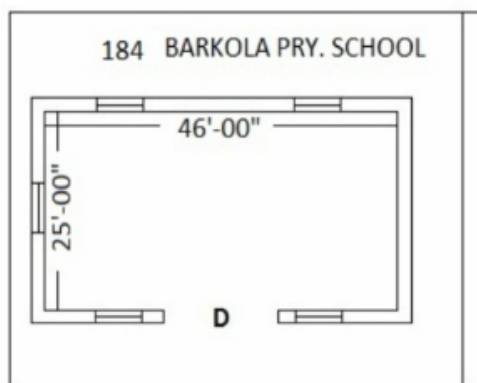

নির্বাচক নিবন্ধন আধিকারিকের স্বাক্ষর

Nazri Naksha

Google Map View

Polling Station Building Front View

Polling Station Front View

Cad View

Key MAP View

1 নাম : সুজিত গোপ মন্ডল পিতার নাম: সুষ্টিধর গোপ মন্ডল বাড়ির নং : n0193 বয়স : 59 লিঙ্গ : পুরুষ	WB/36/246/267462	ফটো উপলব্ধ	2 নাম : শান্ত গোপ মন্ডল পিতার নাম: সুজিত গোপ মন্ডল বাড়ির নং : n0193 বয়স : 27 লিঙ্গ : পুরুষ	NVP1808930	ফটো উপলব্ধ	3 নাম : প্রশান্ত গোপ মন্ডল পিতার নাম: সুজিত গোপ মন্ডল বাড়ির নং : n0193 বয়স : 27 লিঙ্গ : পুরুষ	NVP1808971	ফটো উপলব্ধ
4 নাম : শ্রীমতি দত্ত স্বামীর নাম: গুরুপদ দত্ত বাড়ির নং : n0016 বয়স : 66 লিঙ্গ : মহিলা	WB/36/246/267215	ফটো উপলব্ধ	5 নাম : গনেশ দত্ত মায়ের নাম: শ্রীমতি দত্ত বাড়ির নং : n0016 বয়স : 39 লিঙ্গ : পুরুষ	NVP0722173	ফটো উপলব্ধ	6 নাম : মালতি দত্ত স্বামীর নাম: গনেশ দত্ত বাড়ির নং : n0016 বয়স : 35 লিঙ্গ : মহিলা	NVP1623305	ফটো উপলব্ধ
7 নাম : নিয়তি দাস স্বামীর নাম: শ্যামাপদ দাস বাড়ির নং : n0024 বয়স : 66 লিঙ্গ : মহিলা	WB/36/246/267178	ফটো উপলব্ধ	8 নাম : সারথী দাস স্বামীর নাম: ননীগোপাল দাস বাড়ির নং : n0054 বয়স : 61 লিঙ্গ : মহিলা	WB/36/246/267403	ফটো উপলব্ধ	9 নাম : অসিম দাস পিতার নাম: ননীগোপাল দাস বাড়ির নং : n0054 বয়স : 37 লিঙ্গ : পুরুষ	NVP1511369	ফটো উপলব্ধ
10 নাম : মনহর দাস পিতার নাম: ননীগোপাল দাস বাড়ির নং : n0054 বয়স : 36 লিঙ্গ : পুরুষ	NVP1511377	ফটো উপলব্ধ	11 নাম : শঙ্কর দাস পিতার নাম: ননীগোপাল দাস বাড়ির নং : n0054 বয়স : 34 লিঙ্গ : পুরুষ	NVP1511351	ফটো উপলব্ধ	12 নাম : জবা দাস স্বামীর নাম: পৌতম দাস বাড়ির নং : এন0054 বয়স : 46 লিঙ্গ : মহিলা	FSL2499622	ফটো উপলব্ধ
13 নাম : রাজু দাস পিতার নাম: বাসুদেব দাস বাড়ির নং : n0044 বয়স : 33 লিঙ্গ : পুরুষ	NVP1350461	ফটো উপলব্ধ	14 নাম : পারুল দাস স্বামীর নাম: বাসুদেব দাস বাড়ির নং : n0044 বয়স : 54 লিঙ্গ : মহিলা	WB/36/246/267163	ফটো উপলব্ধ	15 নাম : বাসুদেব দাস পিতার নাম: করালী দাস বাড়ির নং : n0044 বয়স : 59 লিঙ্গ : পুরুষ	WB/36/246/267207	ফটো উপলব্ধ
16 নাম : নিয়তী দাস স্বামীর নাম: সদানন্দ দাস বাড়ির নং : n0044 বয়স : 75 লিঙ্গ : মহিলা	NVP2475820	ফটো উপলব্ধ	17 নাম : ময়না দাস স্বামীর নাম: জয়দেব দাস বাড়ির নং : n0042 বয়স : 55 লিঙ্গ : মহিলা	WB/36/246/267304	ফটো উপলব্ধ	18 নাম : কনকলতা দাস স্বামীর নাম: নিরঞ্জন দাস বাড়ির নং : n0042 বয়স : 86 লিঙ্গ : মহিলা	WB/36/246/267283	ফটো উপলব্ধ
19 নাম : মানিক দাস পিতার নাম: সনাতন দাস বাড়ির নং : n0056 বয়স : 59 লিঙ্গ : পুরুষ	WB/36/246/267560	ফটো উপলব্ধ	20 নাম : সুলেখা দাস স্বামীর নাম: মানিক দাস বাড়ির নং : n0056 বয়স : 53 লিঙ্গ : মহিলা	WB/36/246/267482	ফটো উপলব্ধ	21 নাম : রাজু দাস পিতার নাম: মানিক দাস বাড়ির নং : n0056 বয়স : 32 লিঙ্গ : পুরুষ	NVP1412329	ফটো উপলব্ধ
22 নাম : লক্ষণ দাস পিতার নাম: সনাতন দাস বাড়ির নং : n0056 বয়স : 50 লিঙ্গ : পুরুষ	FSL1374230	ফটো উপলব্ধ	23 নাম : নিমাই দাস পিতার নাম: সনাতন দাস বাড়ির নং : n0056 বয়স : 49 লিঙ্গ : পুরুষ	WB/36/246/267513	ফটো উপলব্ধ	24 নাম : টুম্পা দাস স্বামীর নাম: লক্ষন দাস বাড়ির নং : n0056 বয়স : 36 লিঙ্গ : মহিলা	NVP1183722	ফটো উপলব্ধ
25 নাম : রোহিত দাস পিতার নাম: বৈদ্যনাথ দাস বাড়ির নং : n0057 বয়স : 59 লিঙ্গ : পুরুষ	WB/36/246/267297	ফটো উপলব্ধ	26 নাম : বিষ্ণু প্রিয়া দাস স্বামীর নাম: রোহিত দাস বাড়ির নং : n0057 বয়স : 42 লিঙ্গ : মহিলা	NVP1183755	ফটো উপলব্ধ	27 নাম : মুক্তালতা দাস স্বামীর নাম: পৌউর দাস বাড়ির নং : n0077 বয়স : 76 লিঙ্গ : মহিলা	WB/36/246/267153	ফটো উপলব্ধ
28 নাম : পতিতপাবন দাস পিতার নাম: পৌউর দাস বাড়ির নং : n0077 বয়স : 49 লিঙ্গ : পুরুষ	WB/36/246/267592	ফটো উপলব্ধ	29 নাম : নীলা দাস স্বামীর নাম: পতিতপাবন দাস বাড়ির নং : n0077 বয়স : 43 লিঙ্গ : মহিলা	FSL2499580	ফটো উপলব্ধ	30 নাম : চৈতন দাস পিতার নাম: প্রহলাদ দাস বাড়ির নং : n0077 বয়স : 63 লিঙ্গ : পুরুষ	WB/36/246/267381	ফটো উপলব্ধ