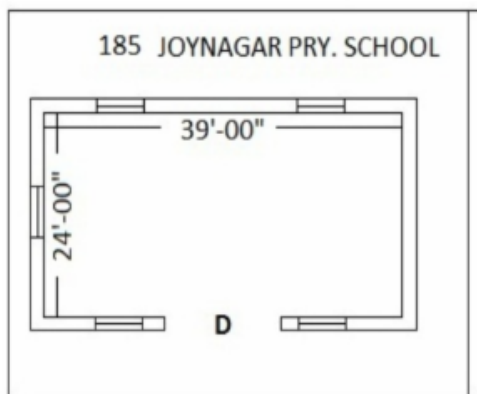

নির্বাচক নিবন্ধন আধিকারিকের স্বাক্ষর

Nazri Naksha

Google Map View

Polling Station Building Front View

Polling Station Front View

Cad View

Key MAP View

বিধানসভা নির্বাচনকেন্দ্রের নং, নাম : 249-রানীবাব
ভাগ নং, নাম : 1-জয়নগর