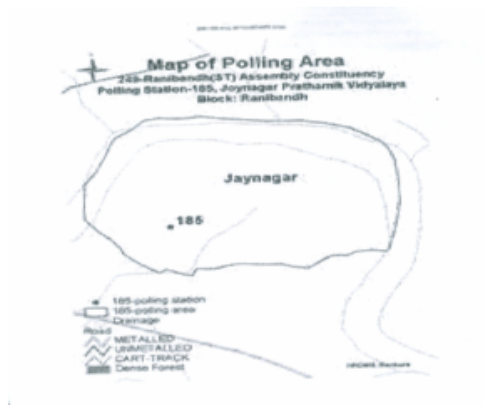

Nazri Naksha