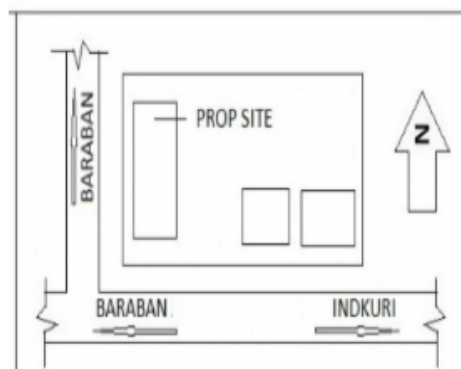

Key MAP View