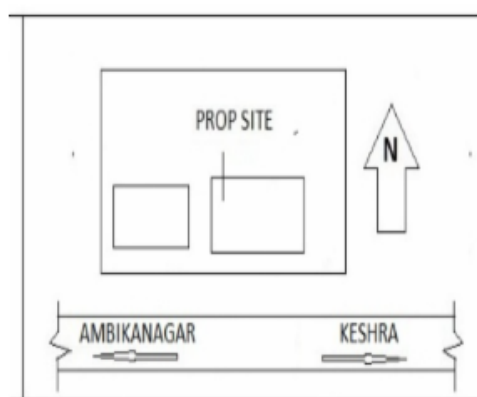

নির্বাচক নিবন্ধন আধিকারিকের স্বাক্ষর

Nazri Naksha

Google Map View

Polling Station Building Front View

Polling Station Front View

Cad View

Key MAP View

1 নাম : বিশাল কর্মকার পিতার নাম : নির্মল কর্মকার বাড়ির নং : n0183 বয়স : 27 লিঙ্গ : পুরুষ	NVP1875707 ফটো উপলব্ধ	2 নাম : মিতা দত্ত স্বামীর নাম : দীপক দত্ত বাড়ির নং : N0005 বয়স : 37 লিঙ্গ : মহিলা	RTE1247865 ফটো উপলব্ধ	3 নাম : ক্ষুদিরাম দত্ত পিতার নাম : ফকির দত্ত বাড়ির নং : n0005 বয়স : 64 লিঙ্গ : পুরুষ	WB/36/246/099466 ফটো উপলব্ধ
4 নাম : সাবিত্রী দত্ত স্বামীর নাম : ক্ষুদিরাম দত্ত বাড়ির নং : n0005 বয়স : 56 লিঙ্গ : মহিলা	WB/36/246/099320 ফটো উপলব্ধ	5 নাম : রাজীব দত্ত পিতার নাম : ক্ষুদিরাম দত্ত বাড়ির নং : n0005 বয়স : 37 লিঙ্গ : পুরুষ	FSL2931491 ফটো উপলব্ধ	6 নাম : উমা দত্ত স্বামীর নাম : রাজীব দত্ত বাড়ির নং : n0005 বয়স : 33 লিঙ্গ : মহিলা	NVP1512987 ফটো উপলব্ধ
7 নাম : দীপক দত্ত পিতার নাম : ক্ষুদিরাম দত্ত বাড়ির নং : n0005 বয়স : 40 লিঙ্গ : পুরুষ	FSL2931525 ফটো উপলব্ধ	8 নাম : সঞ্জীব বাউরী পিতার নাম : শ্যামল বাউরী বাড়ির নং : n0108 বয়স : 27 লিঙ্গ : পুরুষ	NVP1898352 ফটো উপলব্ধ	9 নাম : রাজীব বাউরী পিতার নাম : জীতেন্দ্রনাথ বাউরী বাড়ির নং : n0097 বয়স : 27 লিঙ্গ : পুরুষ	NVP1898378 ফটো উপলব্ধ
10 নাম : মনসা বাউরী পাতুর স্বামীর নাম : জয়ন্ত বাউরী বাড়ির নং : এন০১০৩ বয়স : 27 লিঙ্গ : মহিলা	NVP2177731 ফটো উপলব্ধ	11 নাম : বিদ্যুৎ বাউরী পিতার নাম : আনন্দ বাউরী বাড়ির নং : এন০১০৩ বয়স : 23 লিঙ্গ : পুরুষ	NVP2275444 ফটো উপলব্ধ	12 নাম : চিরঞ্জিত বাউরি পিতার নাম : নীলকমল বাউরি বাড়ির নং : n0098 বয়স : 34 লিঙ্গ : পুরুষ	NVP1625268 ফটো উপলব্ধ
13 নাম : ত্রিপুরা বাউরী স্বামীর নাম : নিমাই বাউরী বাড়ির নং : n0099 বয়স : 73 লিঙ্গ : মহিলা	WB/36/246/099249 ফটো উপলব্ধ	14 নাম : মড়িরাম বাউরী পিতার নাম : ত্রিপুরা বাউরী বাড়ির নং : n0159 বয়স : 46 লিঙ্গ : পুরুষ	NVP1274513 ফটো উপলব্ধ	15 নাম : স্বপন বাউরী পিতার নাম : নিমাই বাউরী বাড়ির নং : n0099 বয়স : 49 লিঙ্গ : পুরুষ	WB/36/246/099289 ফটো উপলব্ধ
16 নাম : সুমিত্রা বাউরী স্বামীর নাম : স্বপন বাউরী বাড়ির নং : n0099 বয়স : 44 লিঙ্গ : মহিলা	FSL2052314 ফটো উপলব্ধ	17 নাম : তপন বাউরী পিতার নাম : নিমাই বাউরী বাড়ির নং : n0099 বয়স : 46 লিঙ্গ : পুরুষ	FSL2052322 ফটো উপলব্ধ	18 নাম : মাধুরী বাউরী স্বামীর নাম : তপন বাউরী বাড়ির নং : n0099 বয়স : 43 লিঙ্গ : মহিলা	FSL2052330 ফটো উপলব্ধ
19 নাম : বন্দনা বাউরী স্বামীর নাম : নাডু বাউরী বাড়ির নং : n0100 বয়স : 61 লিঙ্গ : মহিলা	FSL2052397 ফটো উপলব্ধ	20 নাম : সন্ধ্যা বাউরী স্বামীর নাম : বিশ্বনাথ বাউরী বাড়ির নং : n0101 বয়স : 71 লিঙ্গ : মহিলা	WB/36/246/099483 ফটো উপলব্ধ	21 নাম : রঞ্জিত বাউরী পিতার নাম : বিশ্বনাথ বাউরী বাড়ির নং : n0101 বয়স : 37 লিঙ্গ : পুরুষ	NVP0750570 ফটো উপলব্ধ
22 নাম : বসমতা বাউরী স্বামীর নাম : রঞ্জিত বাউরী বাড়ির নং : n0101 বয়স : 33 লিঙ্গ : মহিলা	NVP1625144 ফটো উপলব্ধ	23 নাম : সুমিত্রা বাউরী স্বামীর নাম : মথুর বাউরী বাড়ির নং : n0103 বয়স : 74 লিঙ্গ : মহিলা	WB/36/246/099482 ফটো উপলব্ধ	24 নাম : বাবলু বাউরী মায়ের নাম : সুমিত্রা বাউরী বাড়ির নং : n0103 বয়স : 38 লিঙ্গ : পুরুষ	NVP0750612 ফটো উপলব্ধ
25 নাম : অর্চনা বাউরী স্বামীর নাম : বাবলু বাউরী বাড়ির নং : n0163 বয়স : 36 লিঙ্গ : মহিলা	NVP1274653 ফটো উপলব্ধ	26 নাম : ভরত বাউরী পিতার নাম : মথুর বাউরী বাড়ির নং : n0103 বয়স : 50 লিঙ্গ : পুরুষ	WB/36/246/099285 ফটো উপলব্ধ	27 নাম : সরলা বাউরী স্বামীর নাম : ভরত বাউরী বাড়ির নং : n0103 বয়স : 50 লিঙ্গ : মহিলা	WB/36/246/099486 ফটো উপলব্ধ
28 নাম : ভাদু বাউরী স্বামীর নাম : আনন্দ বাউরী বাড়ির নং : n0103 বয়স : 43 লিঙ্গ : মহিলা	FSL2052355 ফটো উপলব্ধ	29 নাম : পুষ্প মাঝি স্বামীর নাম : গুরুপদ মাঝি বাড়ির নং : n0103 বয়স : 40 লিঙ্গ : মহিলা	FSL2410793 ফটো উপলব্ধ	30 নাম : মধু বাউরী পিতার নাম : মুচিরাম বাউরী বাড়ির নং : n0104 বয়স : 60 লিঙ্গ : পুরুষ	WB/36/246/099479 ফটো উপলব্ধ