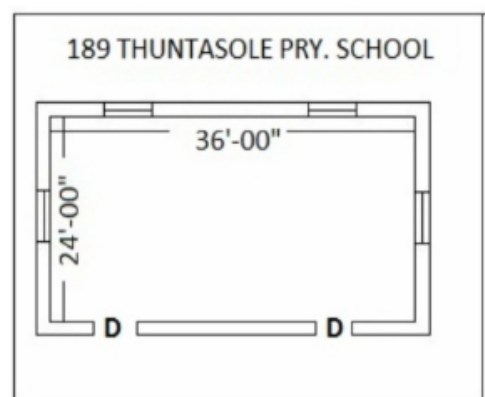

নির্বাচক নিবন্ধন আধিকারিকের স্বাক্ষর

Nazri Naksha

Google Map View

Polling Station Building Front View

Polling Station Front View

Cad View

Key MAP View

1 নাম : বিশাল কর্মকার পিতার নাম : নির্মল কর্মকার বাড়ির নং : n0183 বয়স : 27 লিঙ্গ : পুরুষ	NVP1875707 ফটো উপলব্ধ	2 নাম : মিতা দত্ত স্বামীর নাম : দীপক দত্ত বাড়ির নং : N0005 বয়স : 37 লিঙ্গ : মহিলা	RTE1247865 ফটো উপলব্ধ	3 নাম : ক্ষুদিরাম দত্ত পিতার নাম : ফকির দত্ত বাড়ির নং : n0005 বয়স : 64 লিঙ্গ : পুরুষ	WB/36/246/099466 ফটো উপলব্ধ
4 নাম : সাবিত্রী দত্ত স্বামীর নাম : ক্ষুদিরাম দত্ত বাড়ির নং : n0005 বয়স : 56 লিঙ্গ : মহিলা	WB/36/246/099320 ফটো উপলব্ধ	5 নাম : রাজীব দত্ত পিতার নাম : ক্ষুদিরাম দত্ত বাড়ির নং : n0005 বয়স : 37 লিঙ্গ : পুরুষ	FSL2931491 ফটো উপলব্ধ	6 নাম : উমা দত্ত স্বামীর নাম : রাজীব দত্ত বাড়ির নং : n0005 বয়স : 33 লিঙ্গ : মহিলা	NVP1512987 ফটো উপলব্ধ
7 নাম : দীপক দত্ত পিতার নাম : ক্ষুদিরাম দত্ত বাড়ির নং : n0005 বয়স : 40 লিঙ্গ : পুরুষ	FSL2931525 ফটো উপলব্ধ	8 নাম : সঞ্জীব বাউরী পিতার নাম : শ্যামল বাউরী বাড়ির নং : n0108 বয়স : 27 লিঙ্গ : পুরুষ	NVP1898352 ফটো উপলব্ধ	9 নাম : রাজীব বাউরী পিতার নাম : জীতেন্দ্রনাথ বাউরী বাড়ির নং : n0097 বয়স : 27 লিঙ্গ : পুরুষ	NVP1898378 ফটো উপলব্ধ
10 নাম : মনসা বাউরী পাতুর স্বামীর নাম : জয়ন্ত বাউরী বাড়ির নং : এন০১০৩ বয়স : 27 লিঙ্গ : মহিলা	NVP2177731 ফটো উপলব্ধ	11 নাম : বিদ্যুৎ বাউরী পিতার নাম : আনন্দ বাউরী বাড়ির নং : এন০১০৩ বয়স : 23 লিঙ্গ : পুরুষ	NVP2275444 ফটো উপলব্ধ	12 নাম : চিরঞ্জিত বাউরি পিতার নাম : নীলকমল বাউরি বাড়ির নং : n0098 বয়স : 34 লিঙ্গ : পুরুষ	NVP1625268 ফটো উপলব্ধ
13 নাম : ত্রিপুরা বাউরী স্বামীর নাম : নিমাই বাউরী বাড়ির নং : n0099 বয়স : 73 লিঙ্গ : মহিলা	WB/36/246/099249 ফটো উপলব্ধ	14 নাম : মড়িরাম বাউরী পিতার নাম : ত্রিপুরা বাউরী বাড়ির নং : n0159 বয়স : 46 লিঙ্গ : পুরুষ	NVP1274513 ফটো উপলব্ধ	15 নাম : স্বপন বাউরী পিতার নাম : নিমাই বাউরী বাড়ির নং : n0099 বয়স : 49 লিঙ্গ : পুরুষ	WB/36/246/099289 ফটো উপলব্ধ
16 নাম : সুমিত্রা বাউরী স্বামীর নাম : স্বপন বাউরী বাড়ির নং : n0099 বয়স : 44 লিঙ্গ : মহিলা	FSL2052314 ফটো উপলব্ধ	17 নাম : তপন বাউরী পিতার নাম : নিমাই বাউরী বাড়ির নং : n0099 বয়স : 46 লিঙ্গ : পুরুষ	FSL2052322 ফটো উপলব্ধ	18 নাম : মাধুরী বাউরী স্বামীর নাম : তপন বাউরী বাড়ির নং : n0099 বয়স : 43 লিঙ্গ : মহিলা	FSL2052330 ফটো উপলব্ধ
19 নাম : বন্দনা বাউরী স্বামীর নাম : নাডু বাউরী বাড়ির নং : n0100 বয়স : 61 লিঙ্গ : মহিলা	FSL2052397 ফটো উপলব্ধ	20 নাম : সন্ধ্যা বাউরী স্বামীর নাম : বিশ্বনাথ বাউরী বাড়ির নং : n0101 বয়স : 71 লিঙ্গ : মহিলা	WB/36/246/099483 ফটো উপলব্ধ	21 নাম : রঞ্জিত বাউরী পিতার নাম : বিশ্বনাথ বাউরী বাড়ির নং : n0101 বয়স : 37 লিঙ্গ : পুরুষ	NVP0750570 ফটো উপলব্ধ
22 নাম : বসমতা বাউরী স্বামীর নাম : রঞ্জিত বাউরী বাড়ির নং : n0101 বয়স : 33 লিঙ্গ : মহিলা	NVP1625144 ফটো উপলব্ধ	23 নাম : সুমিত্রা বাউরী স্বামীর নাম : মথুর বাউরী বাড়ির নং : n0103 বয়স : 74 লিঙ্গ : মহিলা	WB/36/246/099482 ফটো উপলব্ধ	24 নাম : বাবলু বাউরী মায়ের নাম : সুমিত্রা বাউরী বাড়ির নং : n0103 বয়স : 38 লিঙ্গ : পুরুষ	NVP0750612 ফটো উপলব্ধ
25 নাম : অর্চনা বাউরী স্বামীর নাম : বাবলু বাউরী বাড়ির নং : n0163 বয়স : 36 লিঙ্গ : মহিলা	NVP1274653 ফটো উপলব্ধ	26 নাম : ভরত বাউরী পিতার নাম : মথুর বাউরী বাড়ির নং : n0103 বয়স : 50 লিঙ্গ : পুরুষ	WB/36/246/099285 ফটো উপলব্ধ	27 নাম : সরলা বাউরী স্বামীর নাম : ভরত বাউরী বাড়ির নং : n0103 বয়স : 50 লিঙ্গ : মহিলা	WB/36/246/099486 ফটো উপলব্ধ
28 নাম : ভাদু বাউরী স্বামীর নাম : আনন্দ বাউরী বাড়ির নং : n0103 বয়স : 43 লিঙ্গ : মহিলা	FSL2052355 ফটো উপলব্ধ	29 নাম : পুষ্প মাঝি স্বামীর নাম : গুরুপদ মাঝি বাড়ির নং : n0103 বয়স : 40 লিঙ্গ : মহিলা	FSL2410793 ফটো উপলব্ধ	30 নাম : মধু বাউরী পিতার নাম : মুচিরাম বাউরী বাড়ির নং : n0104 বয়স : 60 লিঙ্গ : পুরুষ	WB/36/246/099479 ফটো উপলব্ধ