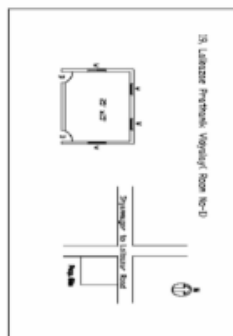

নির্বাচক নিবন্ধন আধিকারিকের স্বাক্ষর

Nazri Naksha

Google Map View

Polling Station Building Front View

Polling Station Front View

Cad View

Key MAP View

1 নাম : ইলাবতী কর্মকার স্বামীর নাম: শ্যামাপদ কর্মকার বাড়ির নং : n0107 বয়স : 43 লিঙ্গ : মহিলা	HWW2401420 ফটো উপলব্ধ	2 নাম : শ্যামাপদ কর্মকার পিতার নাম: উজ্জন কর্মকার বাড়ির নং : n0107 বয়স : 52 লিঙ্গ : পুরুষ	NVP2521664 ফটো উপলব্ধ	3 নাম : নয়নতারা কর্মকার স্বামীর নাম: উজ্জন কর্মকার বাড়ির নং : n0107 বয়স : 67 লিঙ্গ : মহিলা	NVP2521672 ফটো উপলব্ধ
4 নাম : নিতু কর্মকার স্বামীর নাম: দিলীপ কর্মকার বাড়ির নং : n0102 বয়স : 36 লিঙ্গ : মহিলা	NVP1211507 ফটো উপলব্ধ	5 নাম : মৃদুলা কর্মকার স্বামীর নাম: দীনেশ কর্মকার বাড়ির নং : n0102 বয়স : 41 লিঙ্গ : মহিলা	NVP1211432 ফটো উপলব্ধ	6 নাম : ময়না কর্মকার স্বামীর নাম: দীপক কর্মকার বাড়ির নং : n0102 বয়স : 37 লিঙ্গ : মহিলা	NVP1211408 ফটো উপলব্ধ
7 নাম : চিত্তামনি কর্মকার স্বামীর নাম: তাপস কর্মকার বাড়ির নং : n0101 বয়স : 43 লিঙ্গ : মহিলা	HWW2128171 ফটো উপলব্ধ	8 নাম : সন্তোষ কর্মকার পিতার নাম: নরেন কর্মকার বাড়ির নং : n0050 বয়স : 71 লিঙ্গ : পুরুষ	WB/36/247/141407 ফটো উপলব্ধ	9 নাম : বাপী কর্মকার পিতার নাম: নাথু কর্মকার বাড়ির নং : n0049 বয়স : 31 লিঙ্গ : পুরুষ	NVP1452762 ফটো উপলব্ধ
10 নাম : মমতা কর্মকার স্বামীর নাম: নাথু কর্মকার বাড়ির নং : n0049 বয়স : 52 লিঙ্গ : মহিলা	WB/36/247/141322 ফটো উপলব্ধ	11 নাম : সুমিত্রা কর্মকার স্বামীর নাম: নিতাই কর্মকার বাড়ির নং : n0049 বয়স : 32 লিঙ্গ : মহিলা	NVP1565381 ফটো উপলব্ধ	12 নাম : নিতাই কর্মকার পিতার নাম: বারিক কর্মকার বাড়ির নং : n0049 বয়স : 41 লিঙ্গ : পুরুষ	NVP0078766 ফটো উপলব্ধ
13 নাম : সান্ত্বনা কর্মকার স্বামীর নাম: জীবন কর্মকার বাড়ির নং : n0049 বয়স : 33 লিঙ্গ : মহিলা	NVP1565332 ফটো উপলব্ধ	14 নাম : জীবন কর্মকার পিতার নাম: বারিক কর্মকার বাড়ির নং : n0049 বয়স : 46 লিঙ্গ : পুরুষ	NVP1166933 ফটো উপলব্ধ	15 নাম : মঞ্জুড়া কর্মকার স্বামীর নাম: বারিক কর্মকার বাড়ির নং : n0049 বয়স : 61 লিঙ্গ : মহিলা	WB/36/247/141321 ফটো উপলব্ধ
16 নাম : সন্দীপ কর্মকার পিতার নাম: গোপাল কর্মকার বাড়ির নং : n0049 বয়স : 31 লিঙ্গ : পুরুষ	NVP1452614 ফটো উপলব্ধ	17 নাম : শ্যামলী কর্মকার স্বামীর নাম: গোপাল কর্মকার বাড়ির নং : n0049 বয়স : 59 লিঙ্গ : মহিলা	WB/36/247/141319 ফটো উপলব্ধ	18 নাম : গোপাল কর্মকার পিতার নাম: গোরাচাঁদ কর্মকার বাড়ির নং : n0049 বয়স : 63 লিঙ্গ : পুরুষ	WB/36/247/141413 ফটো উপলব্ধ
19 নাম : কুমা কর্মকার স্বামীর নাম: গৌতম কর্মকার বাড়ির নং : n0029 বয়স : 47 লিঙ্গ : মহিলা	HWW1957901 ফটো উপলব্ধ	20 নাম : পৌতম কর্মকার পিতার নাম: পরিতোষ কর্মকার বাড়ির নং : n0029 বয়স : 52 লিঙ্গ : পুরুষ	WB/36/247/141438 ফটো উপলব্ধ	21 নাম : গায়ত্রী কর্মকার স্বামীর নাম: পরিতোষ কর্মকার বাড়ির নং : n0029 বয়স : 75 লিঙ্গ : মহিলা	NVP2465839 ফটো উপলব্ধ
22 নাম : মামুনি কর্মকার পিতার নাম: ধরনী কর্মকার বাড়ির নং : n0028 বয়স : 48 লিঙ্গ : মহিলা	HWW2206613 ফটো উপলব্ধ	23 নাম : বাবলু কর্মকার পিতার নাম: ধরনীধর কর্মকার বাড়ির নং : n0028 বয়স : 48 লিঙ্গ : পুরুষ	HWW2205151 ফটো উপলব্ধ	24 নাম : বর্ণা কর্মকার স্বামীর নাম: গোপাল কর্মকার বাড়ির নং : n0028 বয়স : 43 লিঙ্গ : মহিলা	HWW2205144 ফটো উপলব্ধ
25 নাম : গোপাল কর্মকার পিতার নাম: ধরনীধর কর্মকার বাড়ির নং : n0028 বয়স : 55 লিঙ্গ : পুরুষ	WB/36/247/141217 ফটো উপলব্ধ	26 নাম : ধরনীধর কর্মকার পিতার নাম: ভোলানাথ কর্মকার বাড়ির নং : n0028 বয়স : 78 লিঙ্গ : পুরুষ	WB/36/247/141238 ফটো উপলব্ধ	27 নাম : অঞ্জলী কর্মকার স্বামীর নাম: সন্দীপ কর্মকার বাড়ির নং : n0027 বয়স : 34 লিঙ্গ : মহিলা	NVP1672104 ফটো উপলব্ধ
28 নাম : সন্দীপ কর্মকার পিতার নাম: বাসুদেব কর্মকার বাড়ির নং : n0027 বয়স : 35 লিঙ্গ : পুরুষ	NVP1211754 ফটো উপলব্ধ	29 নাম : পার্শ্ব কর্মকার পিতার নাম: বাসুদেব কর্মকার বাড়ির নং : n0027 বয়স : 38 লিঙ্গ : পুরুষ	NVP0075945 ফটো উপলব্ধ	30 নাম : মাধবী কর্মকার স্বামীর নাম: বাদল কর্মকার বাড়ির নং : n0027 বয়স : 68 লিঙ্গ : মহিলা	WB/36/247/141070 ফটো উপলব্ধ