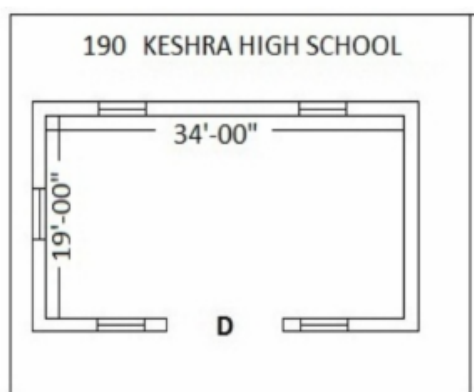

নির্বাচক নিবন্ধন আধিকারিকের স্বাক্ষর

Nazri Naksha

Google Map View

Polling Station Building Front View

Polling Station Front View

Cad View

Key MAP View

1 নাম : রাকেশ কর্মকার পিতার নাম: সুদর্শন কর্মকার বাড়ির নং : n0083 বয়স : 30 লিঙ্গ : পুরুষ	NVP1625417 ফটো উপলব্ধ	2 নাম : সরস্বতী কর্মকার স্বামীর নাম: সুদর্শন কর্মকার বাড়ির নং : n0083 বয়স : 50 লিঙ্গ : মহিলা	WB/36/246/096399 ফটো উপলব্ধ	3 নাম : সুদর্শন কর্মকার পিতার নাম: রাজেন্দ্র কর্মকার বাড়ির নং : n0083 বয়স : 51 লিঙ্গ : পুরুষ	WB/36/246/096388 ফটো উপলব্ধ
4 নাম : রুম্পা কর্মকার স্বামীর নাম: অমিত কর্মকার বাড়ির নং : n0082 বয়স : 31 লিঙ্গ : মহিলা	NVP1625433 ফটো উপলব্ধ	5 নাম : অমিত কর্মকার পিতার নাম: তারাপদ কর্মকার বাড়ির নং : n0082 বয়স : 36 লিঙ্গ : পুরুষ	NVP1625409 ফটো উপলব্ধ	6 নাম : কম্পনা কর্মকার স্বামীর নাম: তারাপদ কর্মকার বাড়ির নং : n0082 বয়স : 51 লিঙ্গ : মহিলা	WB/36/246/096469 ফটো উপলব্ধ
7 নাম : তারাপদ কর্মকার পিতার নাম: রাজেন্দ্র কর্মকার বাড়ির নং : n0082 বয়স : 53 লিঙ্গ : পুরুষ	WB/36/246/096479 ফটো উপলব্ধ	8 নাম : ছায়া কর্মকার স্বামীর নাম: অসিত কর্মকার বাড়ির নং : n0081 বয়স : 48 লিঙ্গ : মহিলা	FSL1371657 ফটো উপলব্ধ	9 নাম : কম্পনা কর্মকার পিতার নাম: রাজেন্দ্র কর্মকার বাড়ির নং : n0081 বয়স : 55 লিঙ্গ : মহিলা	WB/36/246/096278 ফটো উপলব্ধ
# 10 নাম : অসিত কর্মকার পিতার নাম: রাজেন্দ্র কর্মকার বাড়ির নং : n0080 বয়স : 50 লিঙ্গ : পুরুষ	NVP2548147 ফটো উপলব্ধ	11 নাম : রবীন কর্মকার পিতার নাম: আনন্দ কর্মকার বাড়ির নং : n0080 বয়স : 38 লিঙ্গ : পুরুষ	FSL2978195 ফটো উপলব্ধ	12 নাম : সুলেখা কর্মকার স্বামীর নাম: হেলু কর্মকার বাড়ির নং : n0080 বয়স : 37 লিঙ্গ : মহিলা	NVP0752683 ফটো উপলব্ধ
13 নাম : হেলু কর্মকার পিতার নাম: আনন্দ কর্মকার বাড়ির নং : n0080 বয়স : 49 লিঙ্গ : পুরুষ	WB/36/246/096089 ফটো উপলব্ধ	14 নাম : শেফালী কর্মকার স্বামীর নাম: আনন্দ কর্মকার বাড়ির নং : n0080 বয়স : 79 লিঙ্গ : মহিলা	FSL2409134 ফটো উপলব্ধ	15 নাম : কাজল কর্মকার স্বামীর নাম: সখারাম কর্মকার বাড়ির নং : n0079 বয়স : 61 লিঙ্গ : মহিলা	WB/36/246/096281 ফটো উপলব্ধ
16 নাম : সখারাম কর্মকার পিতার নাম: জানকী কর্মকার বাড়ির নং : n0079 বয়স : 67 লিঙ্গ : পুরুষ	WB/36/246/096515 ফটো উপলব্ধ	17 নাম : বিপ্লব কর্মকার পিতার নাম: ভূষণ কর্মকার বাড়ির নং : n0078 বয়স : 32 লিঙ্গ : পুরুষ	NVP1513464 ফটো উপলব্ধ	18 নাম : জবা কর্মকার স্বামীর নাম: ভূষণ কর্মকার বাড়ির নং : n0078 বয়স : 50 লিঙ্গ : মহিলা	FSL2792562 ফটো উপলব্ধ
19 নাম : ভূষণ কর্মকার পিতার নাম: আনন্দ কর্মকার বাড়ির নং : n0078 বয়স : 55 লিঙ্গ : পুরুষ	WB/36/246/096532 ফটো উপলব্ধ	20 নাম : পৌরাস্ত কর্মকার পিতার নাম: আনন্দ কর্মকার বাড়ির নং : n0077 বয়স : 51 লিঙ্গ : পুরুষ	WB/36/246/096510 ফটো উপলব্ধ	21 নাম : মঞ্জু কর্মকার স্বামীর নাম: পৌরাস্ত কর্মকার বাড়ির নং : n0077 বয়স : 49 লিঙ্গ : মহিলা	WB/36/246/096159 ফটো উপলব্ধ
22 নাম : পুষ্প কর্মকার স্বামীর নাম: রবীন কর্মকার বাড়ির নং : n0080 বয়স : 27 লিঙ্গ : মহিলা	NVP1936004 ফটো উপলব্ধ	S2 23 নাম : সাথী কর্মকার পিতার নাম: অসিত কর্মকার বাড়ির নং : এন0080 বয়স : 20 লিঙ্গ : মহিলা	NVP2451599 ফটো উপলব্ধ	24 নাম : রীতা কর্মকার পিতার নাম: হেলু কর্মকার বাড়ির নং : এন0080 বয়স : 20 লিঙ্গ : মহিলা	NVP2451573 ফটো উপলব্ধ
25 নাম : অরুণ কর্মকার পিতার নাম: ভূষণ কর্মকার বাড়ির নং : এন009৮ বয়স : 25 লিঙ্গ : পুরুষ	NVP2007144 ফটো উপলব্ধ	26 নাম : পার্থ কর্মকার পিতার নাম: পৌরাস্ত কর্মকার বাড়ির নং : এন009৭ বয়স : 24 লিঙ্গ : পুরুষ	NVP2139111 ফটো উপলব্ধ	27 নাম : কাকালি কর্মকার পিতার নাম: ভূষণ কর্মকার বাড়ির নং : এন009৮ বয়স : 23 লিঙ্গ : মহিলা	NVP2139202 ফটো উপলব্ধ
28 নাম : সোমা কর্মকার স্বামীর নাম: বিপ্লব কর্মকার বাড়ির নং : এন0078 বয়স : 20 লিঙ্গ : মহিলা	NVP2451649 ফটো উপলব্ধ	29 নাম : সুজাতা মাহাত কর্মকার স্বামীর নাম: রাকেশ কর্মকার বাড়ির নং : এন00২০ বয়স : 24 লিঙ্গ : মহিলা	NVP2289163 ফটো উপলব্ধ	30 নাম : ভানুমতি কর্মকার স্বামীর নাম: রাজেন্দ্র কর্মকার বাড়ির নং : n0081 বয়স : 70 লিঙ্গ : মহিলা	WB/36/246/096486 ফটো উপলব্ধ