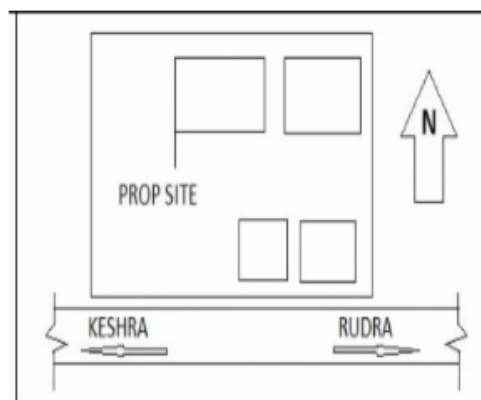

নির্বাচক নিবন্ধন আধিকারিকের স্বাক্ষর

Nazri Naksha

Google Map View

Polling Station Building Front View

Polling Station Front View

Cad View

Key MAP View

1 নাম : রাকেশ কর্মকার পিতার নাম: সুদর্শন কর্মকার বাড়ির নং : n0083 বয়স : 30 লিঙ্গ : পুরুষ	NVP1625417 ফটো উপলব্ধ	2 নাম : সরস্বতী কর্মকার স্বামীর নাম: সুদর্শন কর্মকার বাড়ির নং : n0083 বয়স : 50 লিঙ্গ : মহিলা	WB/36/246/096399 ফটো উপলব্ধ	3 নাম : সুদর্শন কর্মকার পিতার নাম: রাজেন্দ্র কর্মকার বাড়ির নং : n0083 বয়স : 51 লিঙ্গ : পুরুষ	WB/36/246/096388 ফটো উপলব্ধ
4 নাম : রুম্পা কর্মকার স্বামীর নাম: অমিত কর্মকার বাড়ির নং : n0082 বয়স : 31 লিঙ্গ : মহিলা	NVP1625433 ফটো উপলব্ধ	5 নাম : অমিত কর্মকার পিতার নাম: তারাপদ কর্মকার বাড়ির নং : n0082 বয়স : 36 লিঙ্গ : পুরুষ	NVP1625409 ফটো উপলব্ধ	6 নাম : কম্পনা কর্মকার স্বামীর নাম: তারাপদ কর্মকার বাড়ির নং : n0082 বয়স : 51 লিঙ্গ : মহিলা	WB/36/246/096469 ফটো উপলব্ধ
7 নাম : তারাপদ কর্মকার পিতার নাম: রাজেন্দ্র কর্মকার বাড়ির নং : n0082 বয়স : 53 লিঙ্গ : পুরুষ	WB/36/246/096479 ফটো উপলব্ধ	8 নাম : ছায়া কর্মকার স্বামীর নাম: অসিত কর্মকার বাড়ির নং : n0081 বয়স : 48 লিঙ্গ : মহিলা	FSL1371657 ফটো উপলব্ধ	9 নাম : কম্পনা কর্মকার পিতার নাম: রাজেন্দ্র কর্মকার বাড়ির নং : n0081 বয়স : 55 লিঙ্গ : মহিলা	WB/36/246/096278 ফটো উপলব্ধ
# 10 নাম : অসিত কর্মকার পিতার নাম: রাজেন্দ্র কর্মকার বাড়ির নং : n0080 বয়স : 50 লিঙ্গ : পুরুষ	NVP2548147 ফটো উপলব্ধ	11 নাম : রবীন কর্মকার পিতার নাম: আনন্দ কর্মকার বাড়ির নং : n0080 বয়স : 38 লিঙ্গ : পুরুষ	FSL2978195 ফটো উপলব্ধ	12 নাম : সুলেখা কর্মকার স্বামীর নাম: হেলু কর্মকার বাড়ির নং : n0080 বয়স : 37 লিঙ্গ : মহিলা	NVP0752683 ফটো উপলব্ধ
13 নাম : হেলু কর্মকার পিতার নাম: আনন্দ কর্মকার বাড়ির নং : n0080 বয়স : 49 লিঙ্গ : পুরুষ	WB/36/246/096089 ফটো উপলব্ধ	14 নাম : শেফালী কর্মকার স্বামীর নাম: আনন্দ কর্মকার বাড়ির নং : n0080 বয়স : 79 লিঙ্গ : মহিলা	FSL2409134 ফটো উপলব্ধ	15 নাম : কাজল কর্মকার স্বামীর নাম: সখারাম কর্মকার বাড়ির নং : n0079 বয়স : 61 লিঙ্গ : মহিলা	WB/36/246/096281 ফটো উপলব্ধ
16 নাম : সখারাম কর্মকার পিতার নাম: জানকী কর্মকার বাড়ির নং : n0079 বয়স : 67 লিঙ্গ : পুরুষ	WB/36/246/096515 ফটো উপলব্ধ	17 নাম : বিপ্লব কর্মকার পিতার নাম: ভূষণ কর্মকার বাড়ির নং : n0078 বয়স : 32 লিঙ্গ : পুরুষ	NVP1513464 ফটো উপলব্ধ	18 নাম : জবা কর্মকার স্বামীর নাম: ভূষণ কর্মকার বাড়ির নং : n0078 বয়স : 50 লিঙ্গ : মহিলা	FSL2792562 ফটো উপলব্ধ
19 নাম : ভূষণ কর্মকার পিতার নাম: আনন্দ কর্মকার বাড়ির নং : n0078 বয়স : 55 লিঙ্গ : পুরুষ	WB/36/246/096532 ফটো উপলব্ধ	20 নাম : পৌরাস্ত কর্মকার পিতার নাম: আনন্দ কর্মকার বাড়ির নং : n0077 বয়স : 51 লিঙ্গ : পুরুষ	WB/36/246/096510 ফটো উপলব্ধ	21 নাম : মঞ্জু কর্মকার স্বামীর নাম: পৌরাস্ত কর্মকার বাড়ির নং : n0077 বয়স : 49 লিঙ্গ : মহিলা	WB/36/246/096159 ফটো উপলব্ধ
22 নাম : পুষ্প কর্মকার স্বামীর নাম: রবীন কর্মকার বাড়ির নং : n0080 বয়স : 27 লিঙ্গ : মহিলা	NVP1936004 ফটো উপলব্ধ	S2 23 নাম : সাথী কর্মকার পিতার নাম: অসিত কর্মকার বাড়ির নং : এন0080 বয়স : 20 লিঙ্গ : মহিলা	NVP2451599 ফটো উপলব্ধ	24 নাম : রীতা কর্মকার পিতার নাম: হেলু কর্মকার বাড়ির নং : এন0080 বয়স : 20 লিঙ্গ : মহিলা	NVP2451573 ফটো উপলব্ধ
25 নাম : অরুণ কর্মকার পিতার নাম: ভূষণ কর্মকার বাড়ির নং : এন009৮ বয়স : 25 লিঙ্গ : পুরুষ	NVP2007144 ফটো উপলব্ধ	26 নাম : পার্থ কর্মকার পিতার নাম: পৌরাস্ত কর্মকার বাড়ির নং : এন009৭ বয়স : 24 লিঙ্গ : পুরুষ	NVP2139111 ফটো উপলব্ধ	27 নাম : কাকালি কর্মকার পিতার নাম: ভূষণ কর্মকার বাড়ির নং : এন009৮ বয়স : 23 লিঙ্গ : মহিলা	NVP2139202 ফটো উপলব্ধ
28 নাম : সোমা কর্মকার স্বামীর নাম: বিপ্লব কর্মকার বাড়ির নং : এন0078 বয়স : 20 লিঙ্গ : মহিলা	NVP2451649 ফটো উপলব্ধ	29 নাম : সুজাতা মাহাত কর্মকার স্বামীর নাম: রাকেশ কর্মকার বাড়ির নং : এন00২০ বয়স : 24 লিঙ্গ : মহিলা	NVP2289163 ফটো উপলব্ধ	30 নাম : ভানুমতি কর্মকার স্বামীর নাম: রাজেন্দ্র কর্মকার বাড়ির নং : n0081 বয়স : 70 লিঙ্গ : মহিলা	WB/36/246/096486 ফটো উপলব্ধ